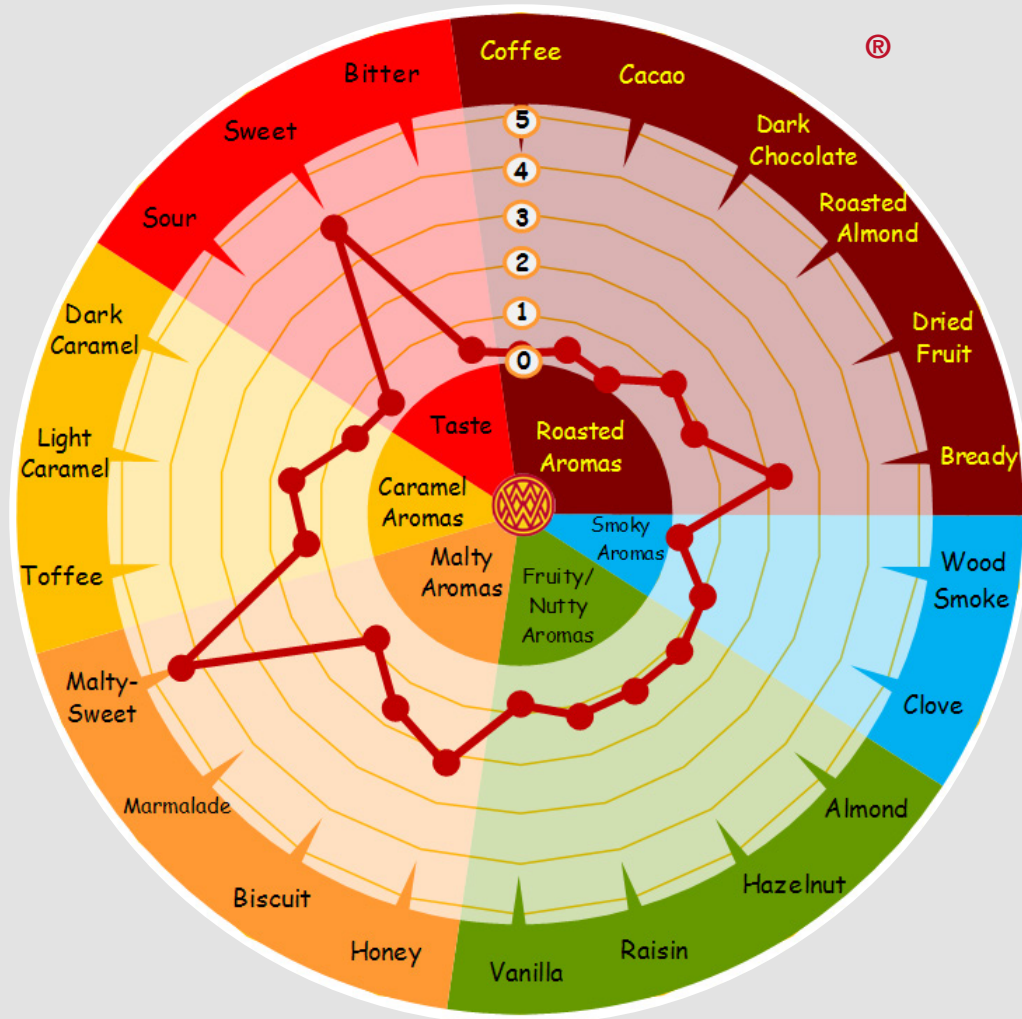

WEYERMANN® Malt Aroma Wheel®
WEYERMANN® Barke® Munich Malt
Wort

WEYERMANN® Malt Aroma Wheel®

Isaria 1924 WEYERMANN®

Wort

WEYERMANN® Malt Aroma Wheel®
WEYERMANN® Bohemian Pilsner Malt
Wort

WEYERMANN® Malt Aroma Wheel®

WEYERMANN® Floor-Malted Bohemian Pilsner Malt

Wort

WEYERMANN® Malt Aroma Wheel®

WEYERMANN® Floor-Malted Bohemian Dark Malt

Wort

WEYERMANN® Malt Aroma Wheel®

WEYERMANN® Floor-Malted Bohemian Wheat Malt Wort

WEYERMANN® Malt Aroma Wheel®

WEYERMANN® Abbey Malt®

Wort

WEYERMANN® Malt Aroma Wheel®
WEYERMANN® Chocolate Spelt Malt
Wort

WEYERMANN® Malt Aroma Wheel®
WEYERMANN® Chocolate Rye Malt
Wort

WEYERMANN® Malt Aroma Wheel®

WEYERMANN® CARAFA®