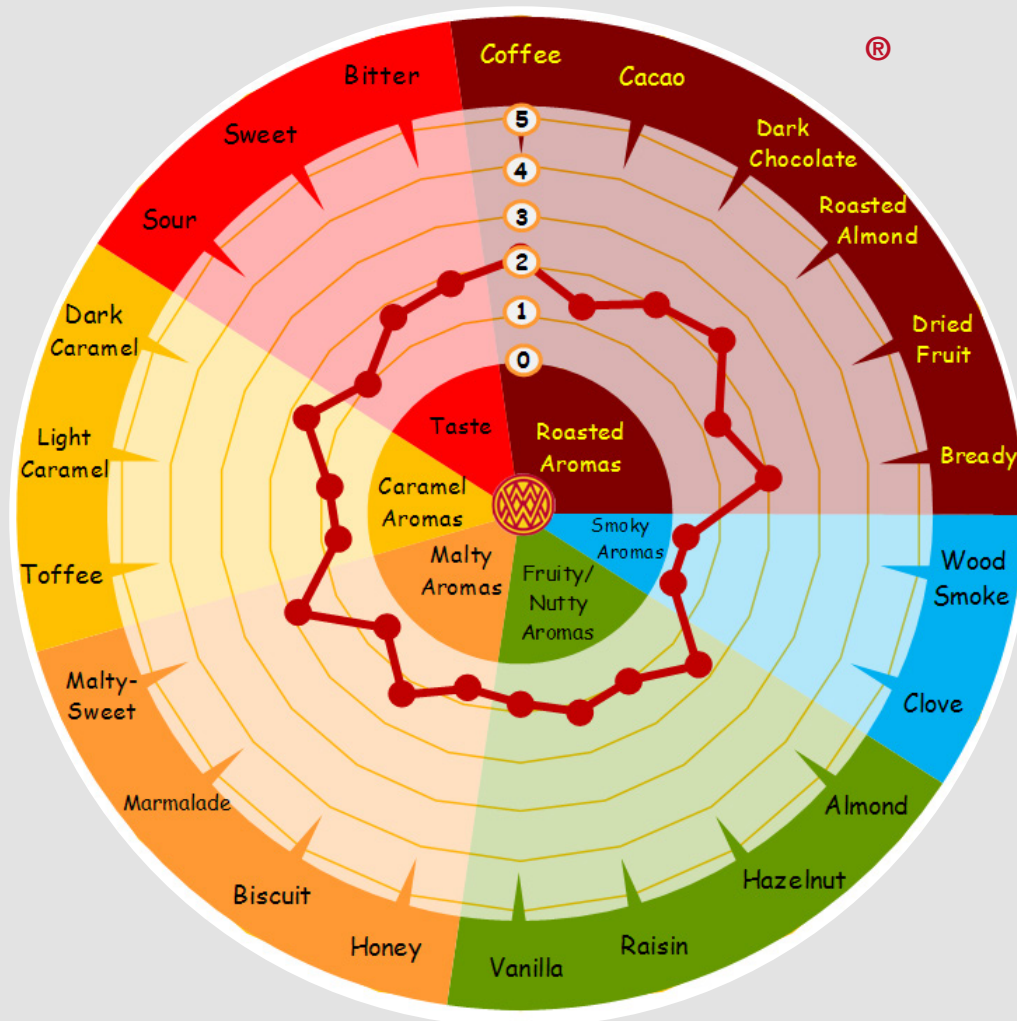

Wort

WEYERMANN® Malt Aroma Wheel®
WEYERMANN® Oak Smoked Wheat Malt
Wort

WEYERMANN® Malt Aroma Wheel®

WEYERMANN® Acidulated Malt

Wort

WEYERMANN® Malt Aroma Wheel®
WEYERMANN® Melanoidin Malt
Wort

WEYERMANN® Malt Aroma Wheel®
WEYERMANN® Pale Wheat Malt
Wort

WEYERMANN® Malt Aroma Wheel®
WEYERMANN® Dark Wheat Malt
Wort

WEYERMANN® Malt Aroma Wheel®

WEYERMANN® CARAWHEAT®

Wort

WEYERMANN® Malt Aroma Wheel®
WEYERMANN® Chocolate Wheat Malt
Wort

WEYERMANN® Malt Aroma Wheel®