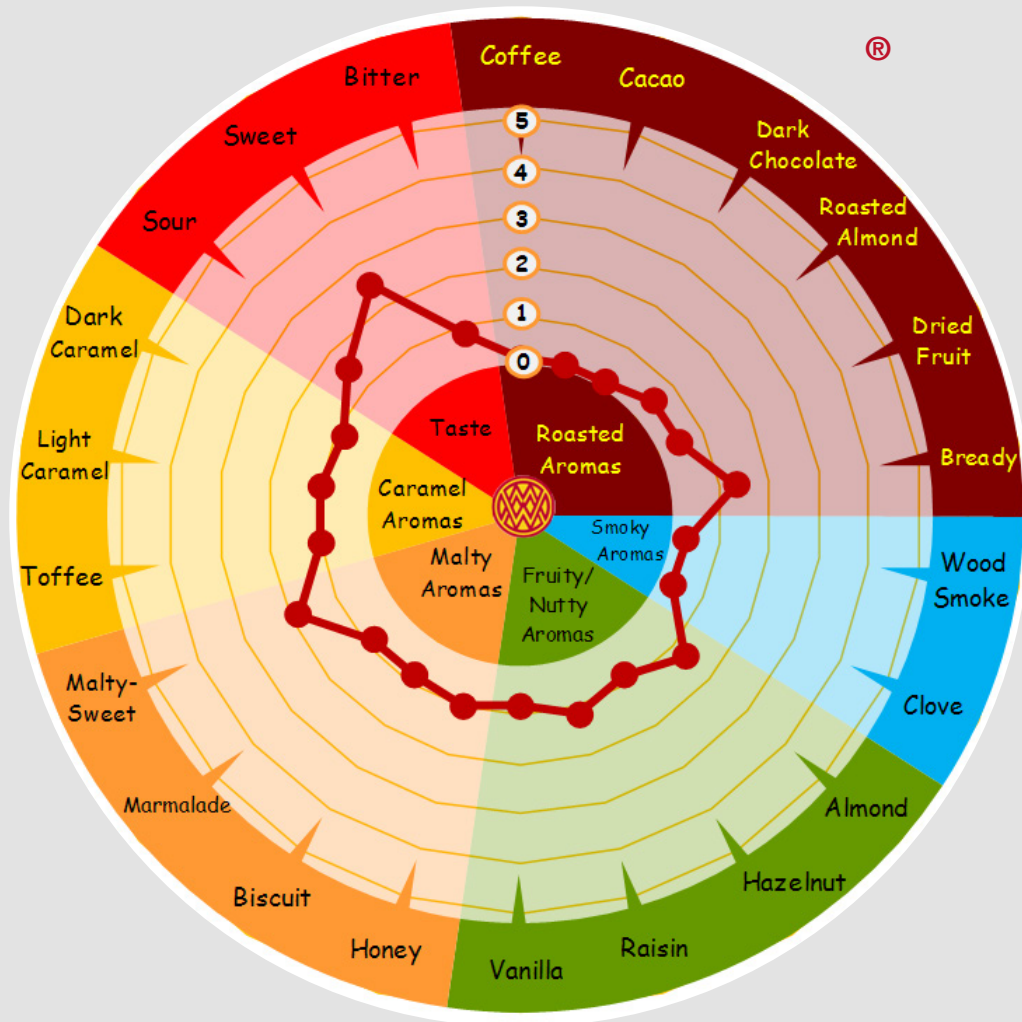

WEYERMANN® Malt Aroma Wheel®
WEYERMANN® Dark Wheat Malt
Wort

WEYERMANN® Malt Aroma Wheel®

WEYERMANN® CARAWHEAT®

Wort

WEYERMANN® Malt Aroma Wheel®
WEYERMANN® Chocolate Wheat Malt
Wort

WEYERMANN® Malt Aroma Wheel®

WEYERMANN® Weyermann® CARAPILS®

Wort

WEYERMANN® Malt Aroma Wheel®

WEYERMANN® CARAFOAM®

Wort

WEYERMANN® Malt Aroma Wheel®

WEYERMANN® CARAHELL®

Wort

WEYERMANN® Malt Aroma Wheel®

WEYERMANN® CARABELGE®

Wort

WEYERMANN® Malt Aroma Wheel®

WEYERMANN® CARARED®

Wort

WEYERMANN® Malt Aroma Wheel®

WEYERMANN® CARAAMBER®