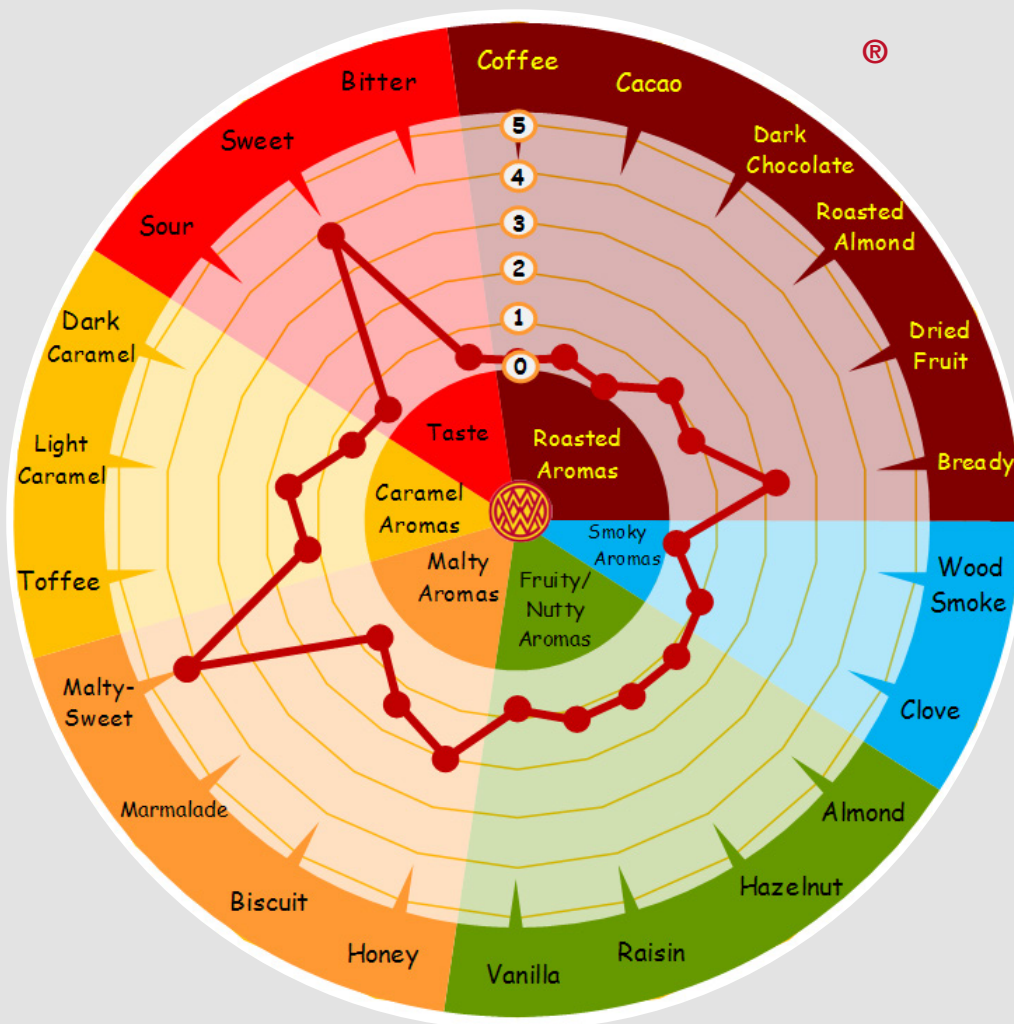

WEYERMANN® Malt Aroma Wheel®

WEYERMANN® Extra Pale Premium Pilsner Malt Wort

WEYERMANN® Malt Aroma Wheel®

WEYERMANN® Pilsner Malt

Wort

WEYERMANN® Malt Aroma Wheel®

WEYERMANN® Pale Ale Malt

Wort

WEYERMANN® Malt Aroma Wheel®

WEYERMANN® Vienna Malt

Wort

WEYERMANN® Malt Aroma Wheel®

WEYERMANN® Munich Malt

Wort

WEYERMANN® Malt Aroma Wheel®

WEYERMANN® Beech Smoked Barley Malt

Wort

WEYERMANN® Malt Aroma Wheel®
WEYERMANN® Oak Smoked Wheat Malt
Wort

WEYERMANN® Malt Aroma Wheel®

WEYERMANN® Acidulated Malt

Wort

WEYERMANN® Malt Aroma Wheel®
WEYERMANN® Melanoidin Malt
Wort

WEYERMANN® Malt Aroma Wheel®
WEYERMANN® Pale Wheat Malt
Wort

WEYERMANN® Malt Aroma Wheel®
WEYERMANN® Dark Wheat Malt
Wort

WEYERMANN® Malt Aroma Wheel®

WEYERMANN® CARAWHEAT®

Wort

WEYERMANN® Malt Aroma Wheel®
WEYERMANN® Chocolate Wheat Malt
Wort

WEYERMANN® Malt Aroma Wheel®