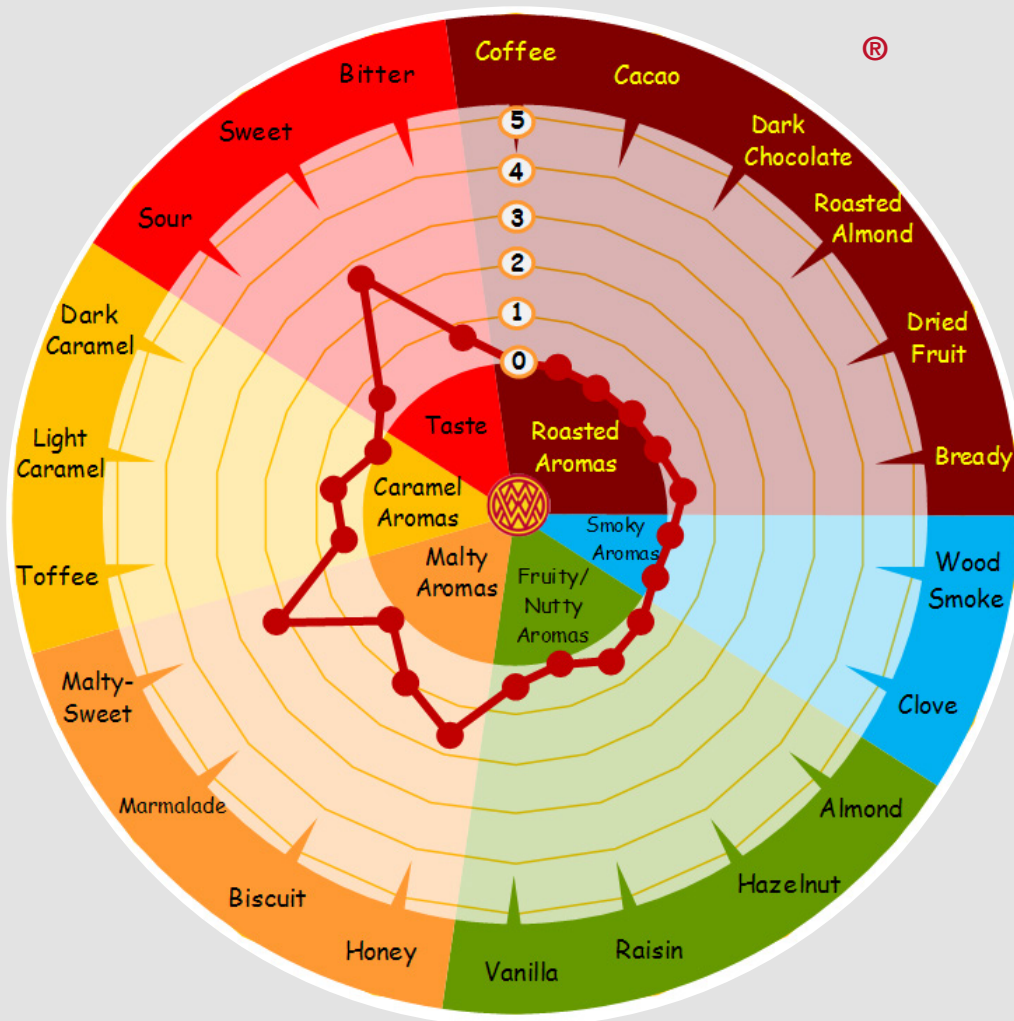

WEYERMANN® Malt Aroma Wheel®

WEYERMANN® CARAAROMA®

Wort

WEYERMANN® Malt Aroma Wheel®

WEYERMANN® Weyermann® Eraclea Pilsner Malt Wort

WEYERMANN® Malt Aroma Wheel®
WEYERMANN® Barke® Pilsner Malt
Wort

WEYERMANN® Malt Aroma Wheel®
WEYERMANN® Barke® Vienna Malt
Wort

WEYERMANN® Malt Aroma Wheel®
WEYERMANN® Barke® Munich Malt
Wort

WEYERMANN® Malt Aroma Wheel®

Isaria 1924 WEYERMANN®

Wort

WEYERMANN® Malt Aroma Wheel®
WEYERMANN® Bohemian Pilsner Malt
Wort

WEYERMANN® Malt Aroma Wheel®

WEYERMANN® Floor-Malted Bohemian Pilsner Malt

Wort

WEYERMANN® Malt Aroma Wheel®

WEYERMANN® Floor-Malted Bohemian Dark Malt

Wort

WEYERMANN® Malt Aroma Wheel®

WEYERMANN® Floor-Malted Bohemian Wheat Malt Wort

WEYERMANN® Malt Aroma Wheel®