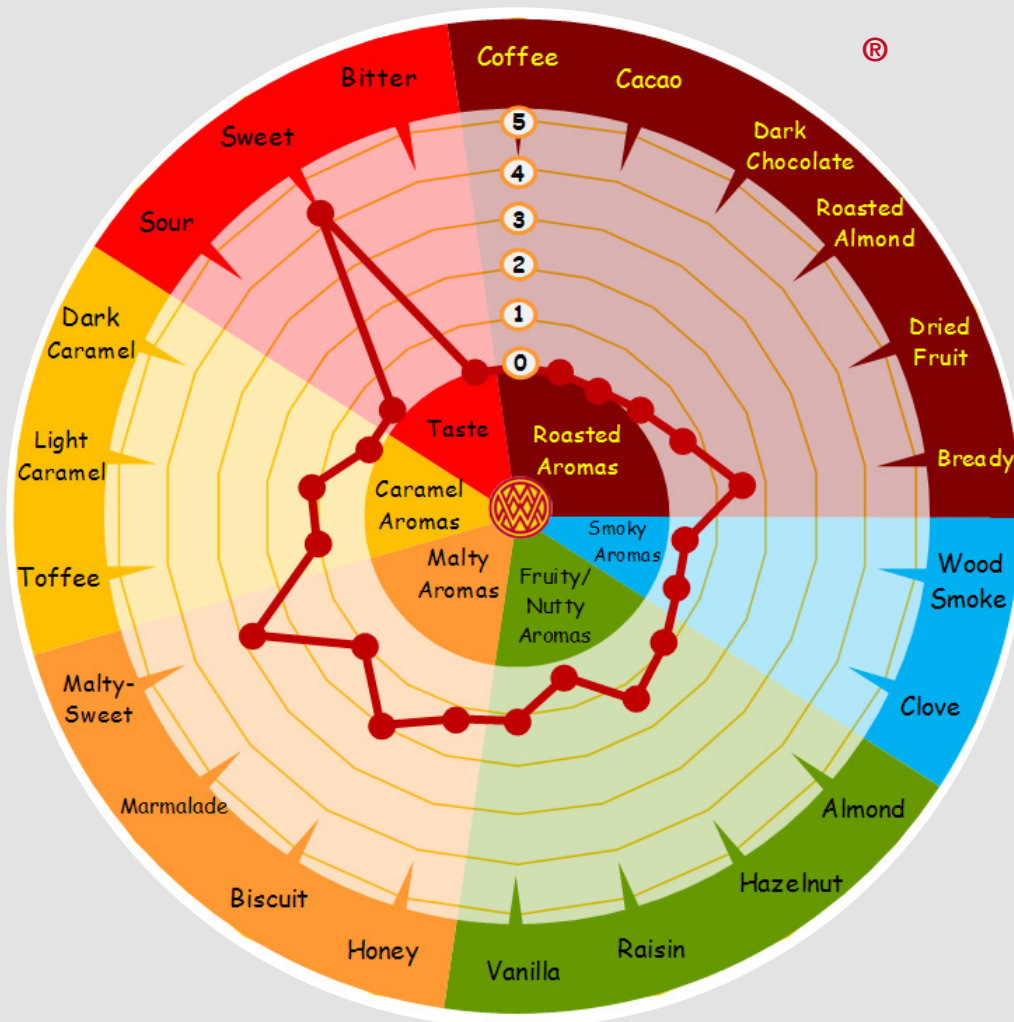

WEYERMANN® Abbey Malt®

Wort

WEYERMANN® Malt Aroma Wheel®
WEYERMANN® Chocolate Spelt Malt
Wort

WEYERMANN® Malt Aroma Wheel®
WEYERMANN® Chocolate Rye Malt
Wort

WEYERMANN® Malt Aroma Wheel®

WEYERMANN® CARAFA®

Wort

WEYERMANN® Malt Aroma Wheel®
WEYERMANN® CARAFA® SPECIAL
Wort

WEYERMANN® Malt Aroma Wheel®

WEYERMANN® Roasted Barley

Wort

WEYERMANN® Malt Aroma Wheel®
WEYERMANN® Diastatic Barley Malt
Wort

WEYERMANN® Malt Aroma Wheel®

WEYERMANN® Diastatic Wheat Malt

Wort

WEYERMANN® Malt Aroma Wheel®

WEYERMANN® Pale Rye Malt

Wort

WEYERMANN® Malt Aroma Wheel®

WEYERMANN® Spelt Malt

Wort