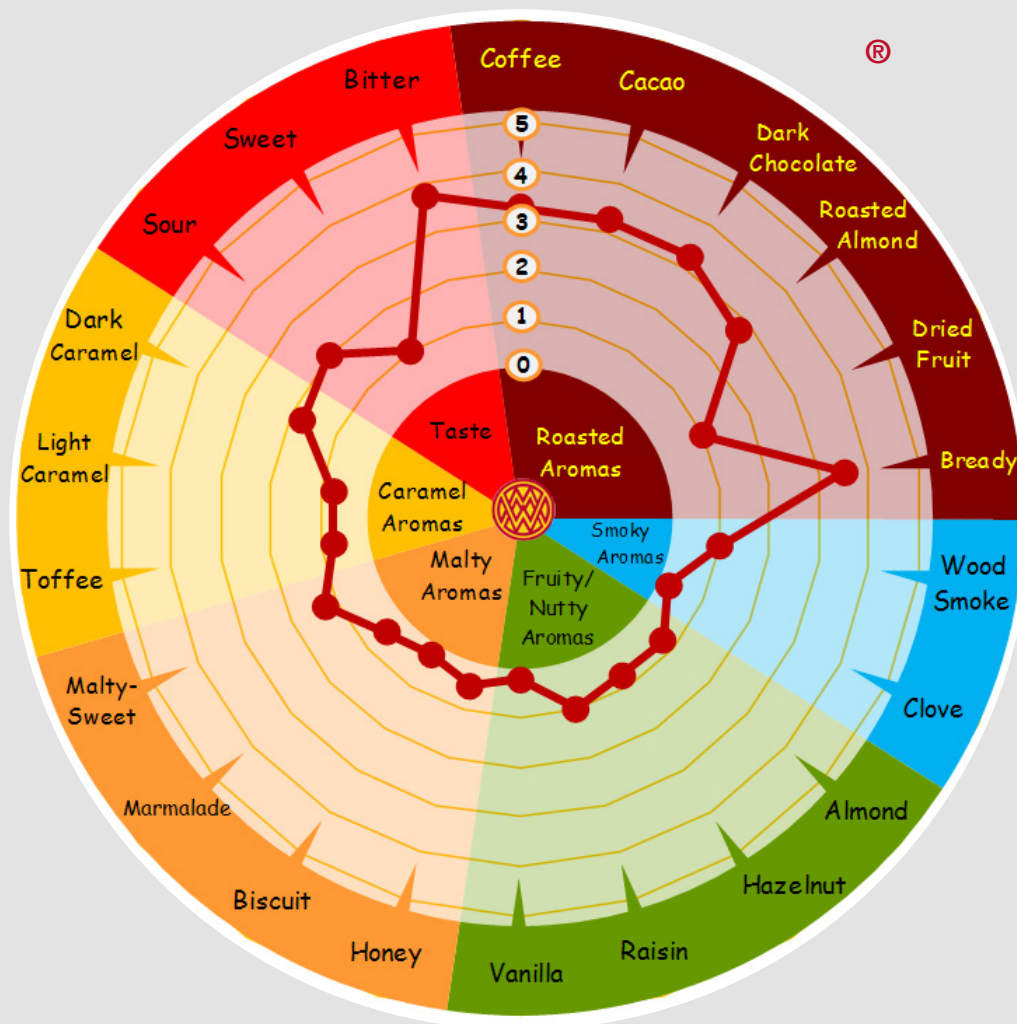

WEYERMANN® Floor-Malted Bohemian Pilsner Malt

Wort

WEYERMANN® Malt Aroma Wheel®

WEYERMANN® Floor-Malted Bohemian Dark Malt

Wort

WEYERMANN® Malt Aroma Wheel®

WEYERMANN® Floor-Malted Bohemian Wheat Malt Wort

WEYERMANN® Malt Aroma Wheel®

WEYERMANN® Abbey Malt®

Wort

WEYERMANN® Malt Aroma Wheel®
WEYERMANN® Chocolate Spelt Malt
Wort

WEYERMANN® Malt Aroma Wheel®
WEYERMANN® Chocolate Rye Malt
Wort

WEYERMANN® Malt Aroma Wheel®

WEYERMANN® CARAFA®