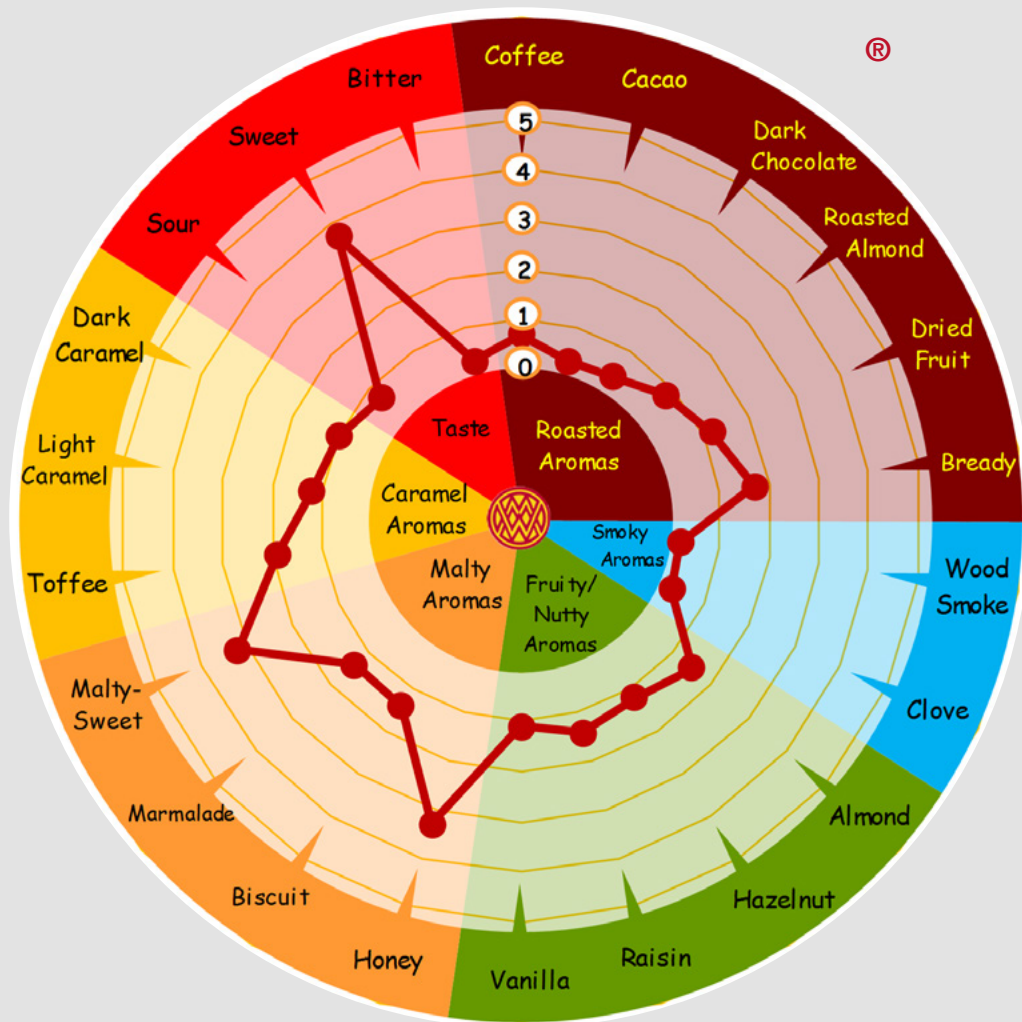

Wort

WEYERMANN® Malt Aroma Wheel®

WEYERMANN® CARAMUNICH® Type 1

Wort

WEYERMANN® Malt Aroma Wheel®

WEYERMANN® CARARYE®

Wort

WEYERMANN® Malt Aroma Wheel®
WEYERMANN® CARABOHEMIAN®
Wort

WEYERMANN® Malt Aroma Wheel®

WEYERMANN® CARAAROMA®

Wort

WEYERMANN® Malt Aroma Wheel®

WEYERMANN® Weyermann® Eraclea Pilsner Malt Wort

WEYERMANN® Malt Aroma Wheel®
WEYERMANN® Barke® Pilsner Malt
Wort

WEYERMANN® Malt Aroma Wheel®
WEYERMANN® Barke® Vienna Malt
Wort

WEYERMANN® Malt Aroma Wheel®
WEYERMANN® Barke® Munich Malt
Wort

WEYERMANN® Malt Aroma Wheel®

Isaria 1924 WEYERMANN®

Wort

WEYERMANN® Malt Aroma Wheel®
WEYERMANN® Bohemian Pilsner Malt
Wort

WEYERMANN® Malt Aroma Wheel®