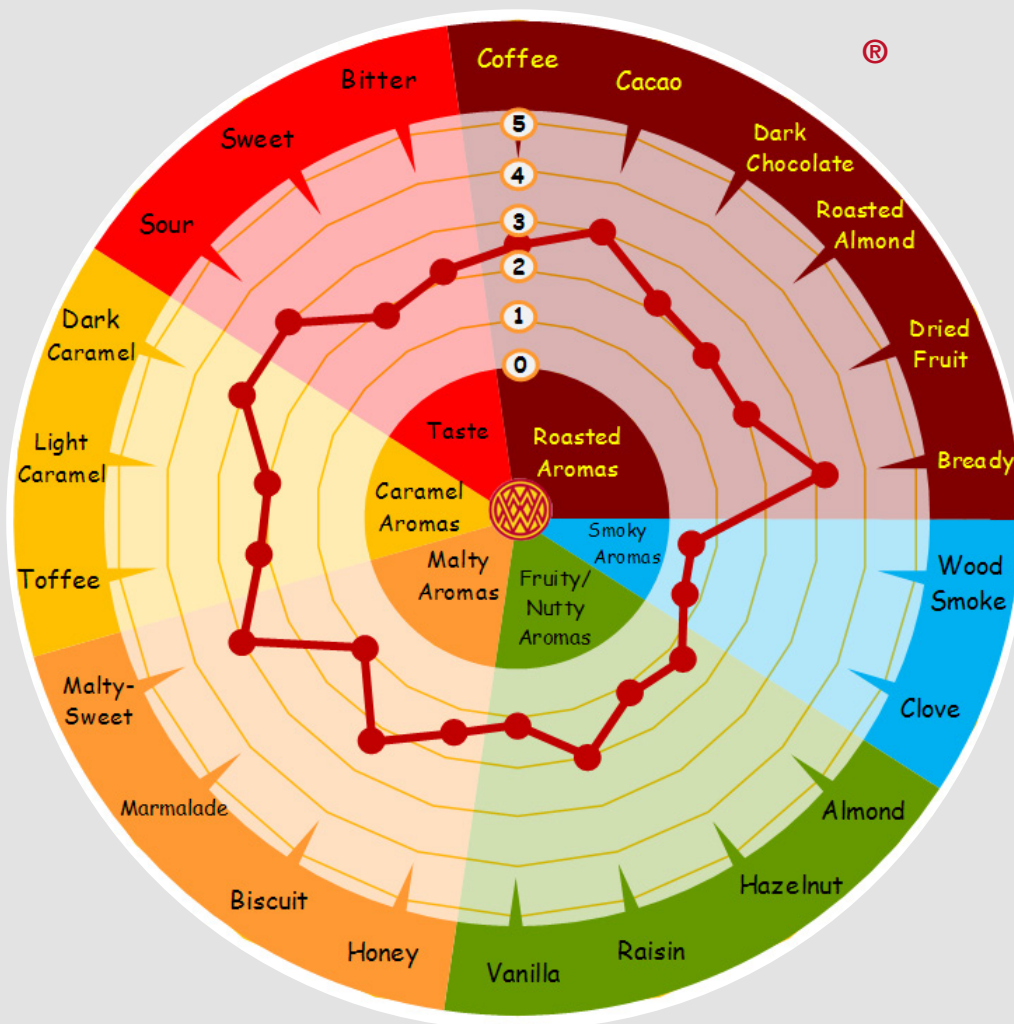

WEYERMANN® Malt Aroma Wheel®

WEYERMANN® CARABELGE®

Wort

WEYERMANN® Malt Aroma Wheel®

WEYERMANN® CARARED®

Wort

WEYERMANN® Malt Aroma Wheel®

WEYERMANN® CARAAMBER®

Wort

WEYERMANN® Malt Aroma Wheel®

WEYERMANN® CARAMUNICH® Type 1

Wort

WEYERMANN® Malt Aroma Wheel®

WEYERMANN® CARARYE®

Wort

WEYERMANN® Malt Aroma Wheel®
WEYERMANN® CARABOHEMIAN®
Wort