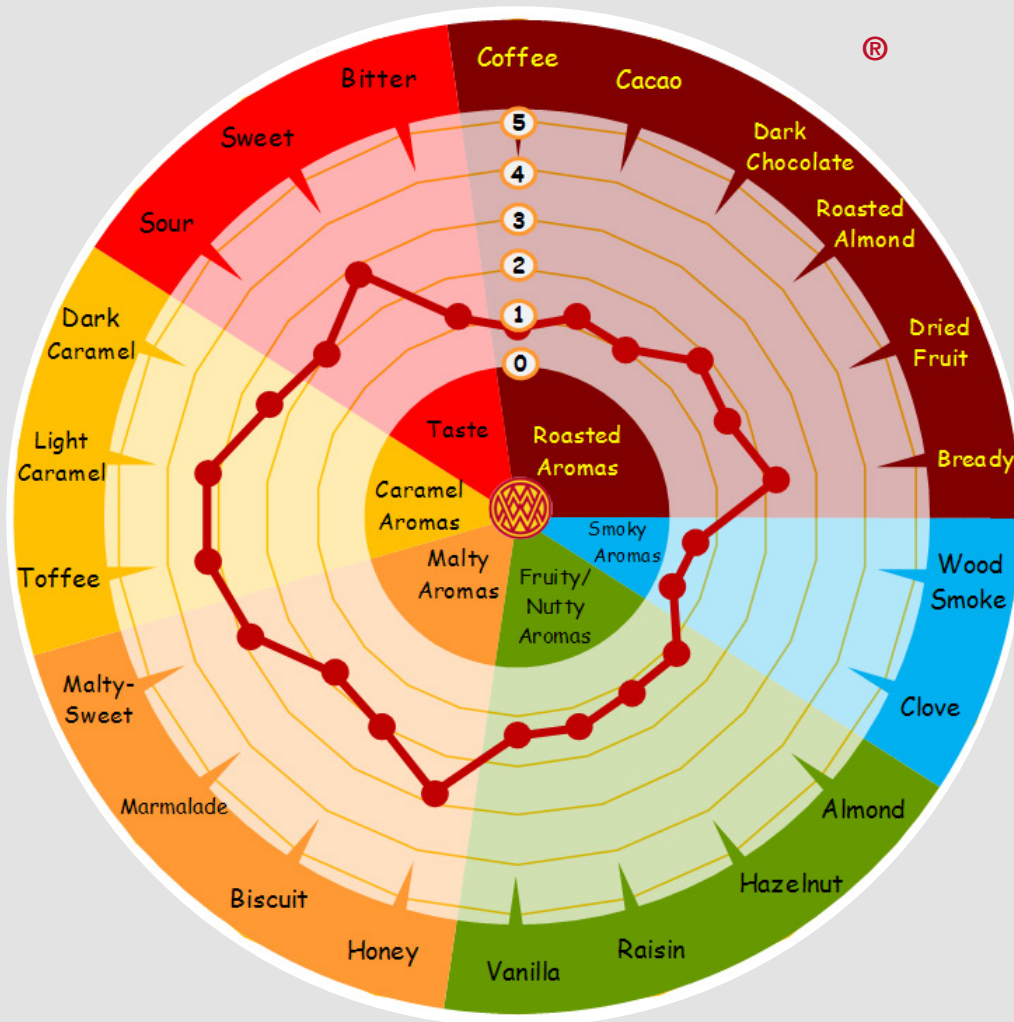

WEYERMANN® Malt Aroma Wheel®

WEYERMANN® CARABELGE®

Wort

WEYERMANN® Malt Aroma Wheel®

WEYERMANN® CARARED®

Wort

WEYERMANN® Malt Aroma Wheel®

WEYERMANN® CARAAMBER®

Wort

WEYERMANN® Malt Aroma Wheel®

WEYERMANN® CARAMUNICH® Type 1

Wort

WEYERMANN® Malt Aroma Wheel®

WEYERMANN® CARARYE®

Wort

WEYERMANN® Malt Aroma Wheel®
WEYERMANN® CARABOHEMIAN®
Wort