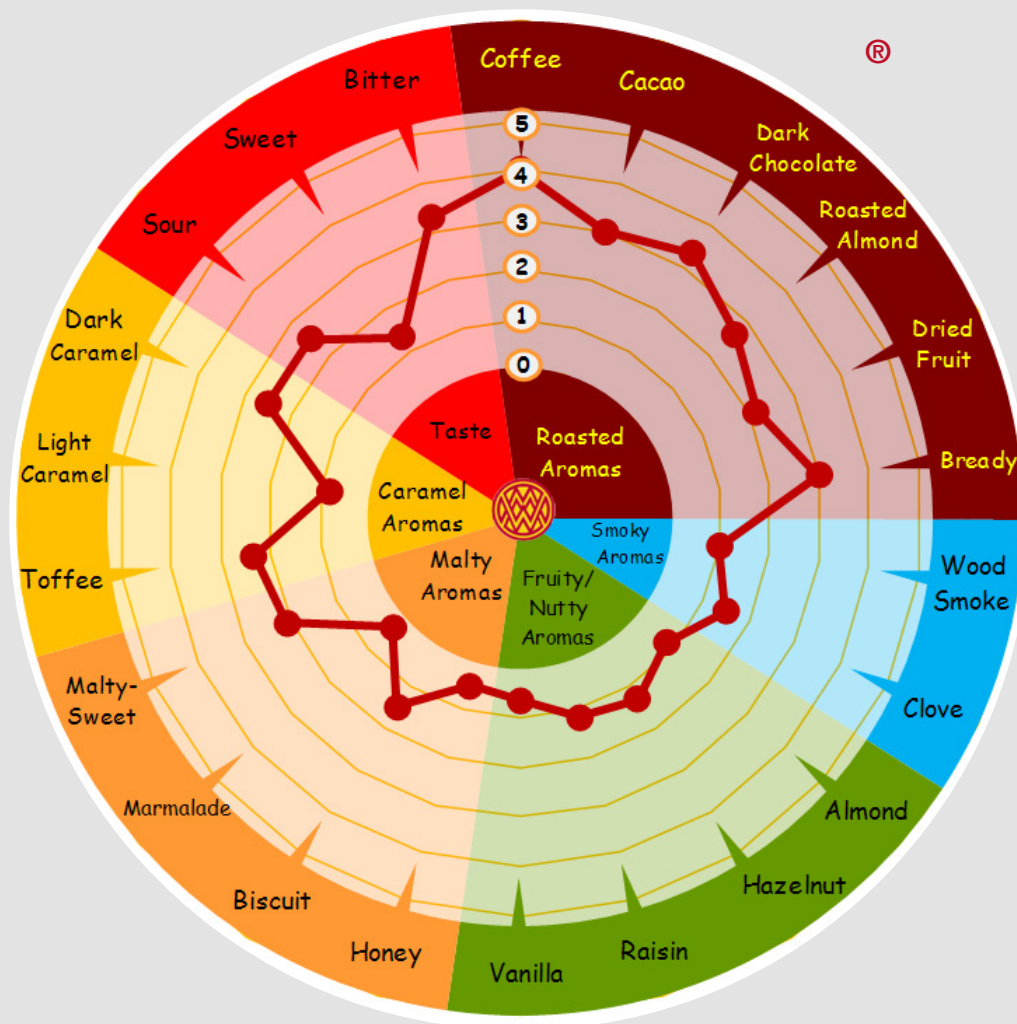

WEYERMANN® Malt Aroma Wheel®
WEYERMANN® CARAFA® SPECIAL
Wort