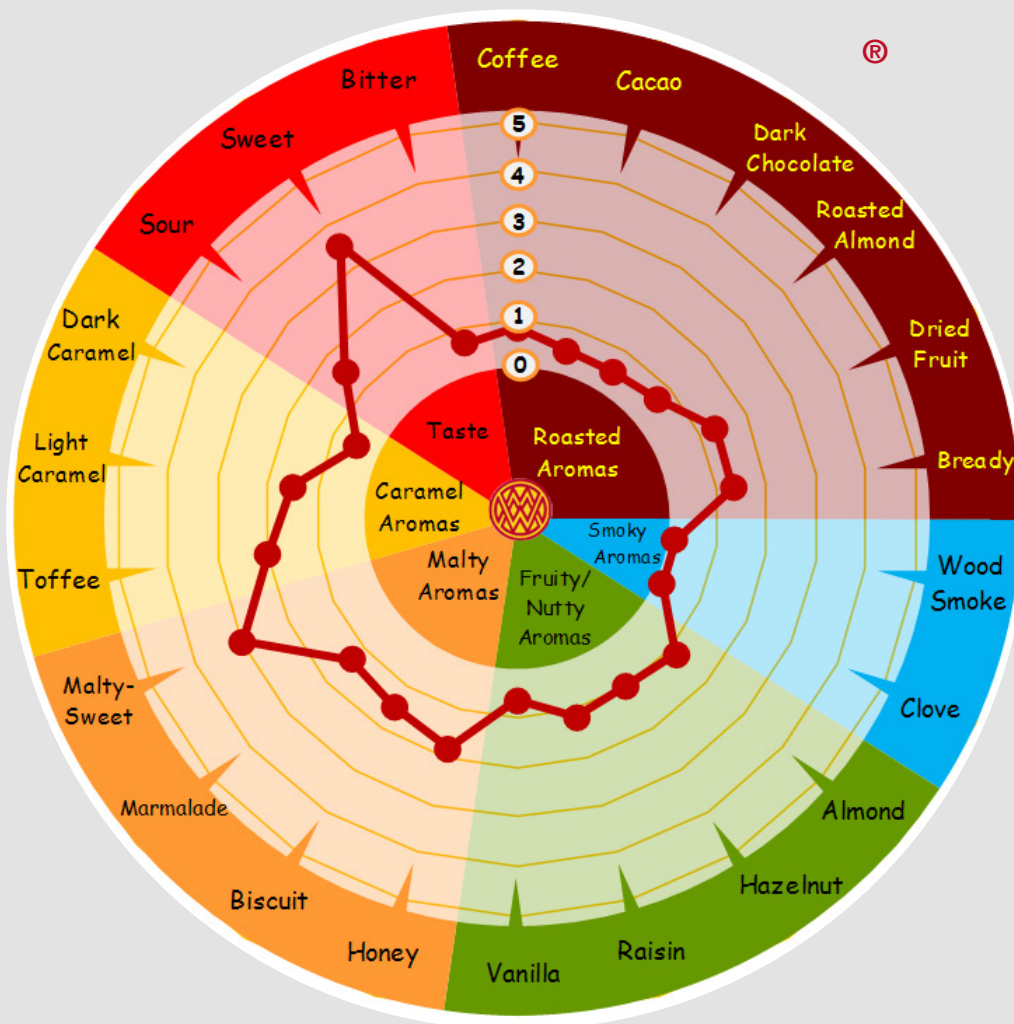

WEYERMANN® Malt Aroma Wheel®

WEYERMANN® CARABELGE®

Wort

WEYERMANN® Malt Aroma Wheel®

WEYERMANN® CARARED®

Wort

WEYERMANN® Malt Aroma Wheel®

WEYERMANN® CARAAMBER®

Wort

WEYERMANN® Malt Aroma Wheel®

WEYERMANN® CARAMUNICH® Type 1

Wort

WEYERMANN® Malt Aroma Wheel®

WEYERMANN® CARARYE®

Wort

WEYERMANN® Malt Aroma Wheel®
WEYERMANN® CARABOHEMIAN®
Wort