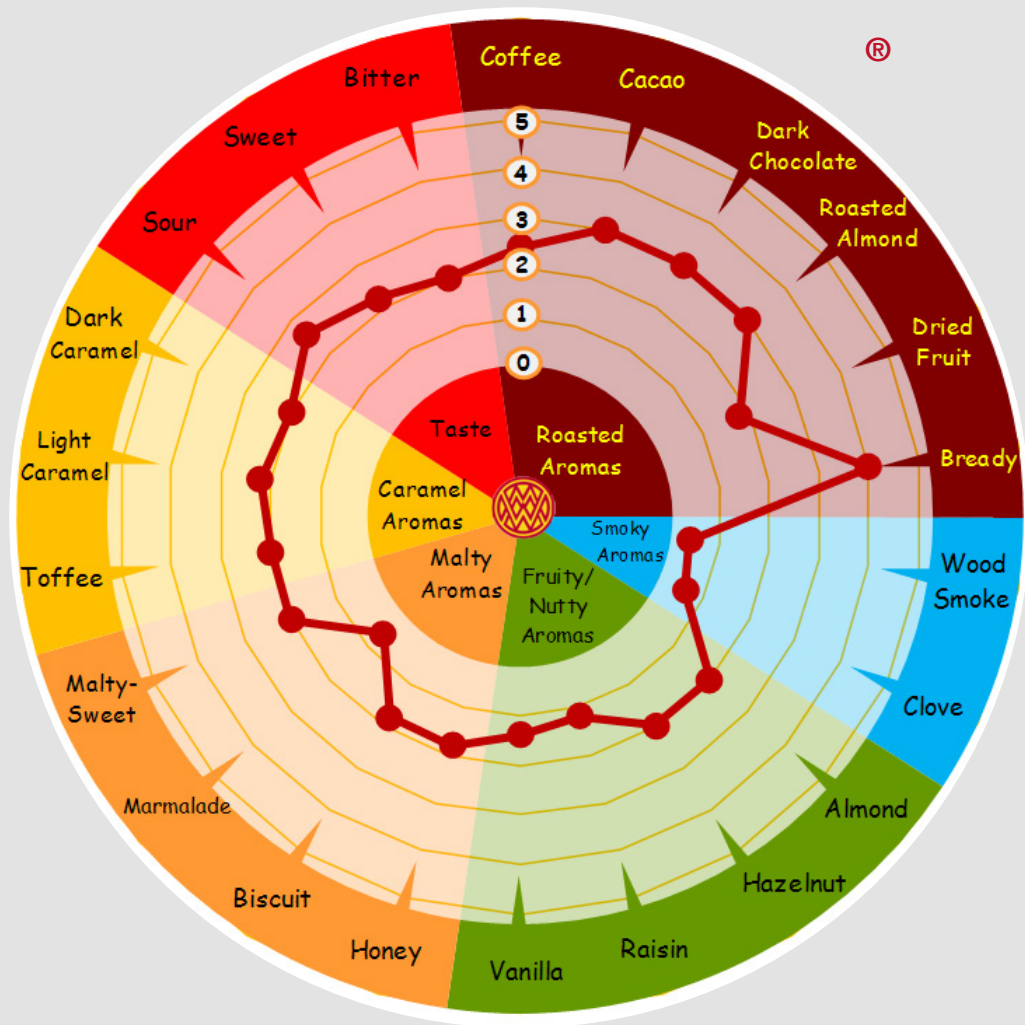

WEYERMANN® Malt Aroma Wheel®

WEYERMANN® CARABELGE®

Wort

WEYERMANN® Malt Aroma Wheel®

WEYERMANN® CARARED®

Wort

WEYERMANN® Malt Aroma Wheel®

WEYERMANN® CARAAMBER®

Wort

WEYERMANN® Malt Aroma Wheel®

WEYERMANN® CARAMUNICH® Type 1

Wort

WEYERMANN® Malt Aroma Wheel®

WEYERMANN® CARARYE®

Wort

WEYERMANN® Malt Aroma Wheel®
WEYERMANN® CARABOHEMIAN®
Wort

WEYERMANN® Malt Aroma Wheel®

WEYERMANN® CARAAROMA®

Wort

WEYERMANN® Malt Aroma Wheel®

WEYERMANN® Weyermann® Eraclea Pilsner Malt Wort

WEYERMANN® Malt Aroma Wheel®
WEYERMANN® Barke® Pilsner Malt
Wort

WEYERMANN® Malt Aroma Wheel®
WEYERMANN® Barke® Vienna Malt
Wort