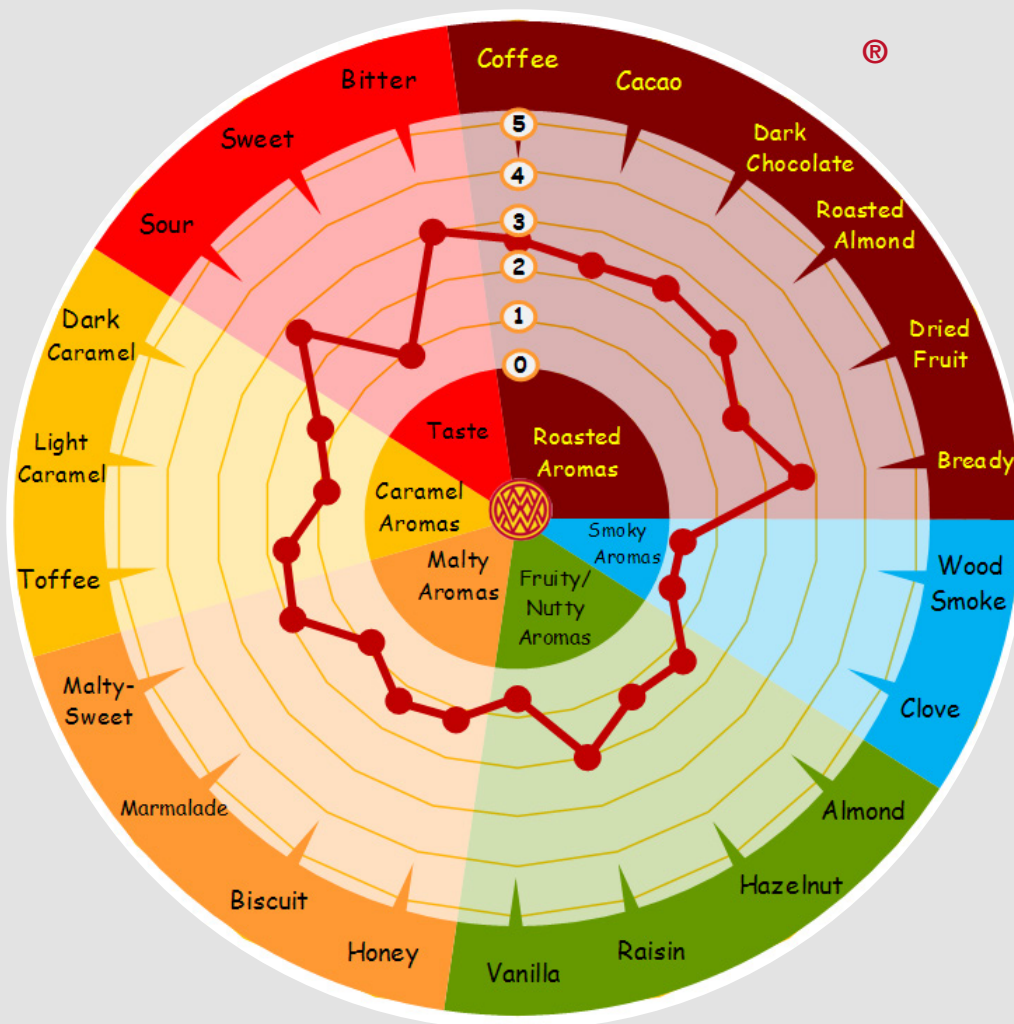

WEYERMANN® Malt Aroma Wheel®

WEYERMANN® CARABELGE®

Wort

WEYERMANN® Malt Aroma Wheel®

WEYERMANN® CARARED®

Wort

WEYERMANN® Malt Aroma Wheel®

WEYERMANN® CARAAMBER®

Wort

WEYERMANN® Malt Aroma Wheel®

WEYERMANN® CARAMUNICH® Type 1

Wort

WEYERMANN® Malt Aroma Wheel®

WEYERMANN® CARARYE®

Wort

WEYERMANN® Malt Aroma Wheel®
WEYERMANN® CARABOHEMIAN®
Wort

WEYERMANN® Malt Aroma Wheel®

WEYERMANN® CARAAROMA®

Wort

WEYERMANN® Malt Aroma Wheel®

WEYERMANN® Weyermann® Eraclea Pilsner Malt Wort

WEYERMANN® Malt Aroma Wheel®
WEYERMANN® Barke® Pilsner Malt
Wort

WEYERMANN® Malt Aroma Wheel®
WEYERMANN® Barke® Vienna Malt
Wort