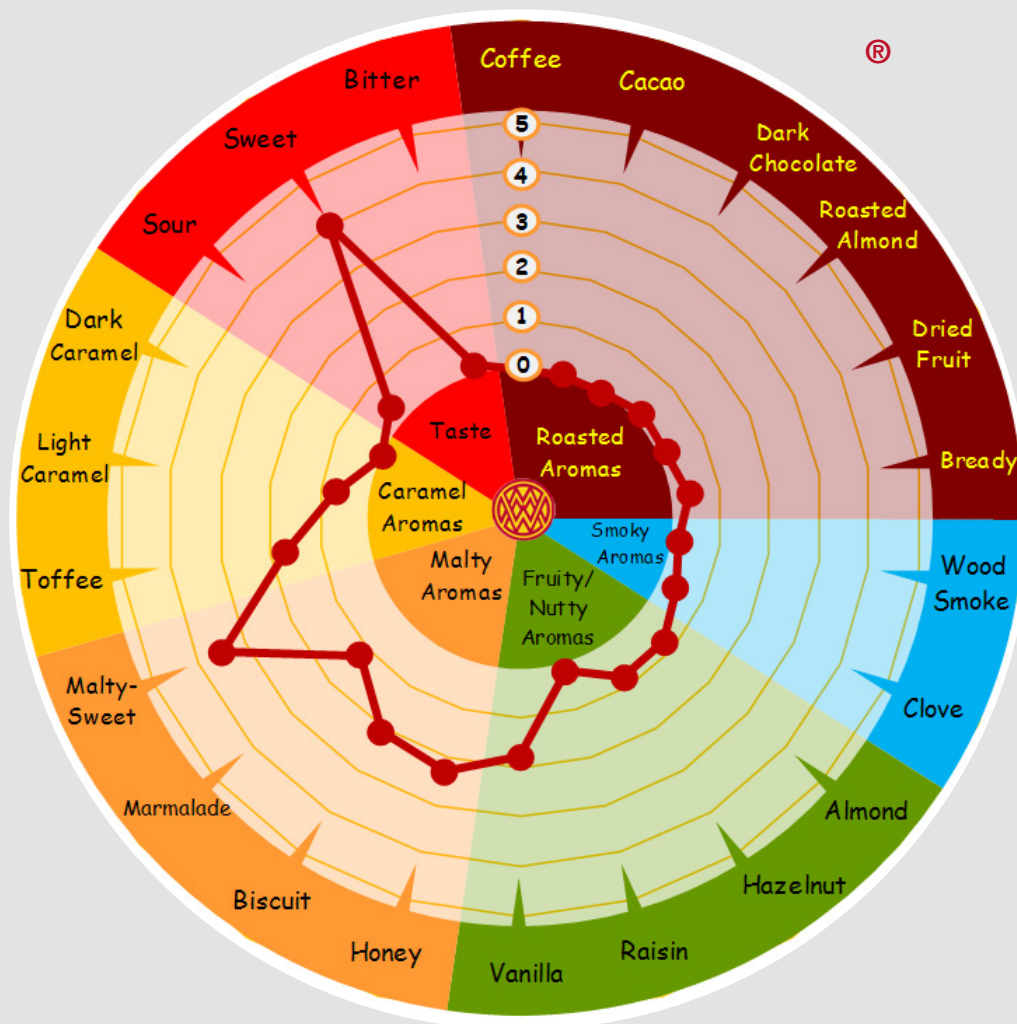

WEYERMANN® Abbey Malt®

Wort

WEYERMANN® Malt Aroma Wheel®
WEYERMANN® Chocolate Spelt Malt
Wort

WEYERMANN® Malt Aroma Wheel®
WEYERMANN® Chocolate Rye Malt
Wort

WEYERMANN® Malt Aroma Wheel®

WEYERMANN® CARAFA®

Wort

WEYERMANN® Malt Aroma Wheel®
WEYERMANN® CARAFA® SPECIAL
Wort

WEYERMANN® Malt Aroma Wheel®

WEYERMANN® Roasted Barley

Wort

WEYERMANN® Malt Aroma Wheel®
WEYERMANN® Diastatic Barley Malt
Wort

WEYERMANN® Malt Aroma Wheel®

WEYERMANN® Diastatic Wheat Malt

Wort

WEYERMANN® Malt Aroma Wheel®

WEYERMANN® Pale Rye Malt

Wort

WEYERMANN® Malt Aroma Wheel®

WEYERMANN® Spelt Malt

Wort