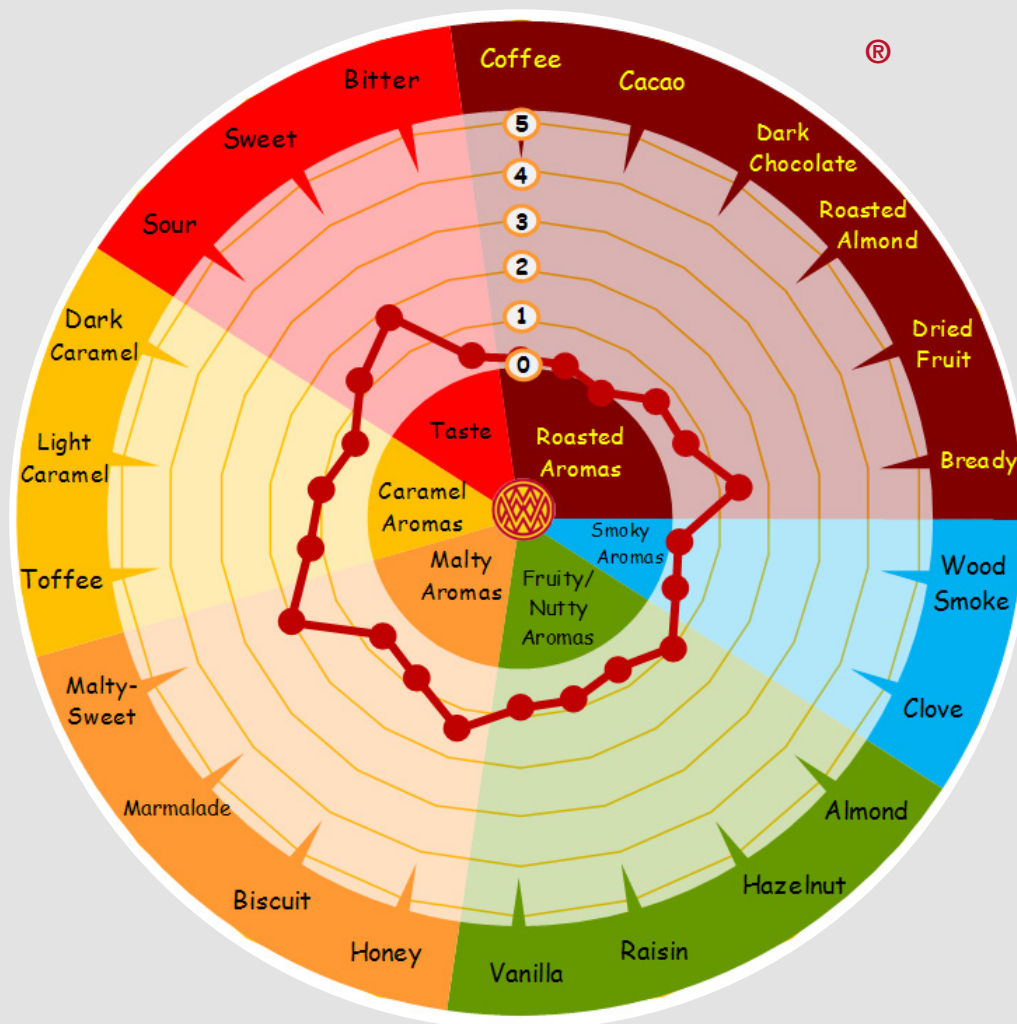

WEYERMANN® Malt Aroma Wheel®
WEYERMANN® Dark Wheat Malt
Wort

WEYERMANN® Malt Aroma Wheel®

WEYERMANN® CARAWHEAT®

Wort

WEYERMANN® Malt Aroma Wheel®
WEYERMANN® Chocolate Wheat Malt
Wort

WEYERMANN® Malt Aroma Wheel®

WEYERMANN® Weyermann® CARAPILS®

Wort

WEYERMANN® Malt Aroma Wheel®

WEYERMANN® CARAFOAM®

Wort

WEYERMANN® Malt Aroma Wheel®

WEYERMANN® CARAHELL®

Wort

WEYERMANN® Malt Aroma Wheel®

WEYERMANN® CARABELGE®

Wort

WEYERMANN® Malt Aroma Wheel®

WEYERMANN® CARARED®

Wort

WEYERMANN® Malt Aroma Wheel®

WEYERMANN® CARAAMBER®