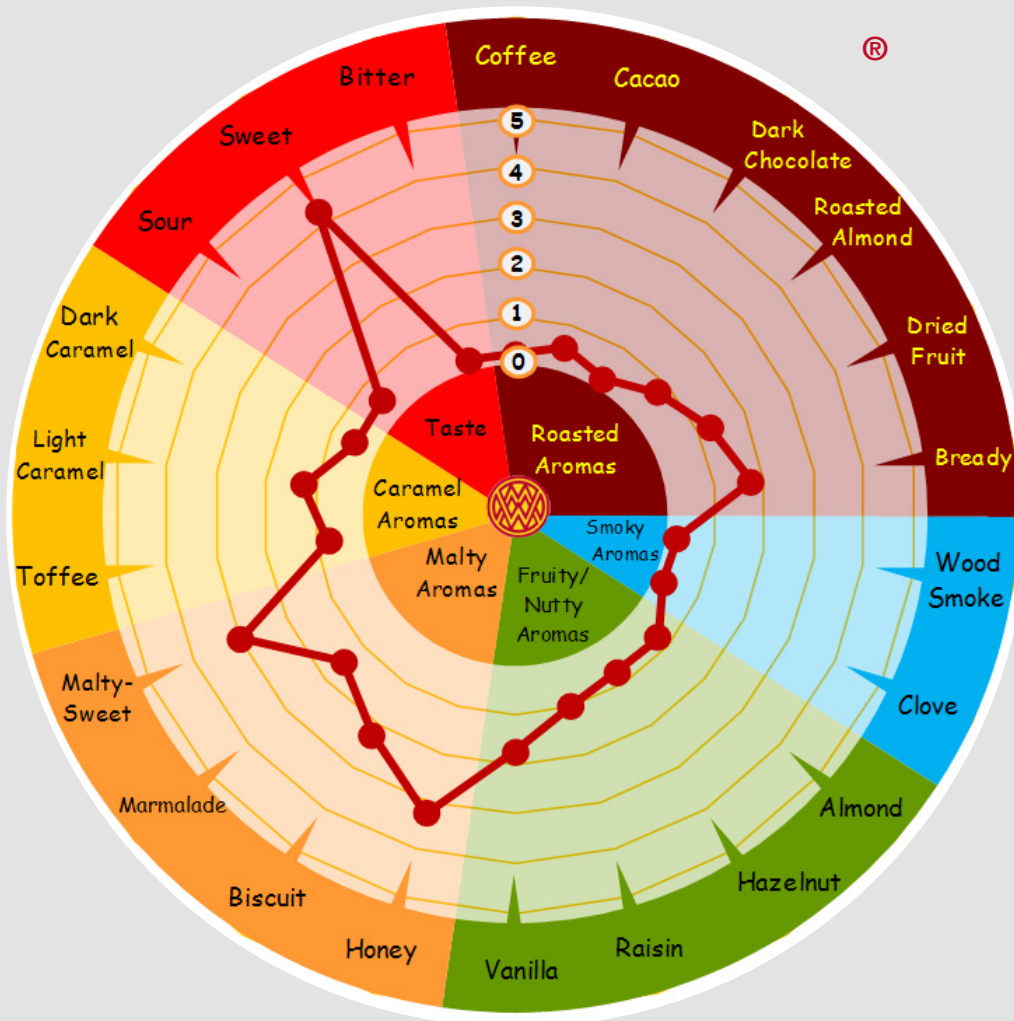

Wort

WEYERMANN® Malt Aroma Wheel®
WEYERMANN® CARAFA® SPECIAL
Wort

WEYERMANN® Malt Aroma Wheel®

WEYERMANN® Roasted Barley

Wort

WEYERMANN® Malt Aroma Wheel®
WEYERMANN® Diastatic Barley Malt
Wort

WEYERMANN® Malt Aroma Wheel®

WEYERMANN® Diastatic Wheat Malt

Wort

WEYERMANN® Malt Aroma Wheel®

WEYERMANN® Pale Rye Malt

Wort

WEYERMANN® Malt Aroma Wheel®

WEYERMANN® Spelt Malt

Wort