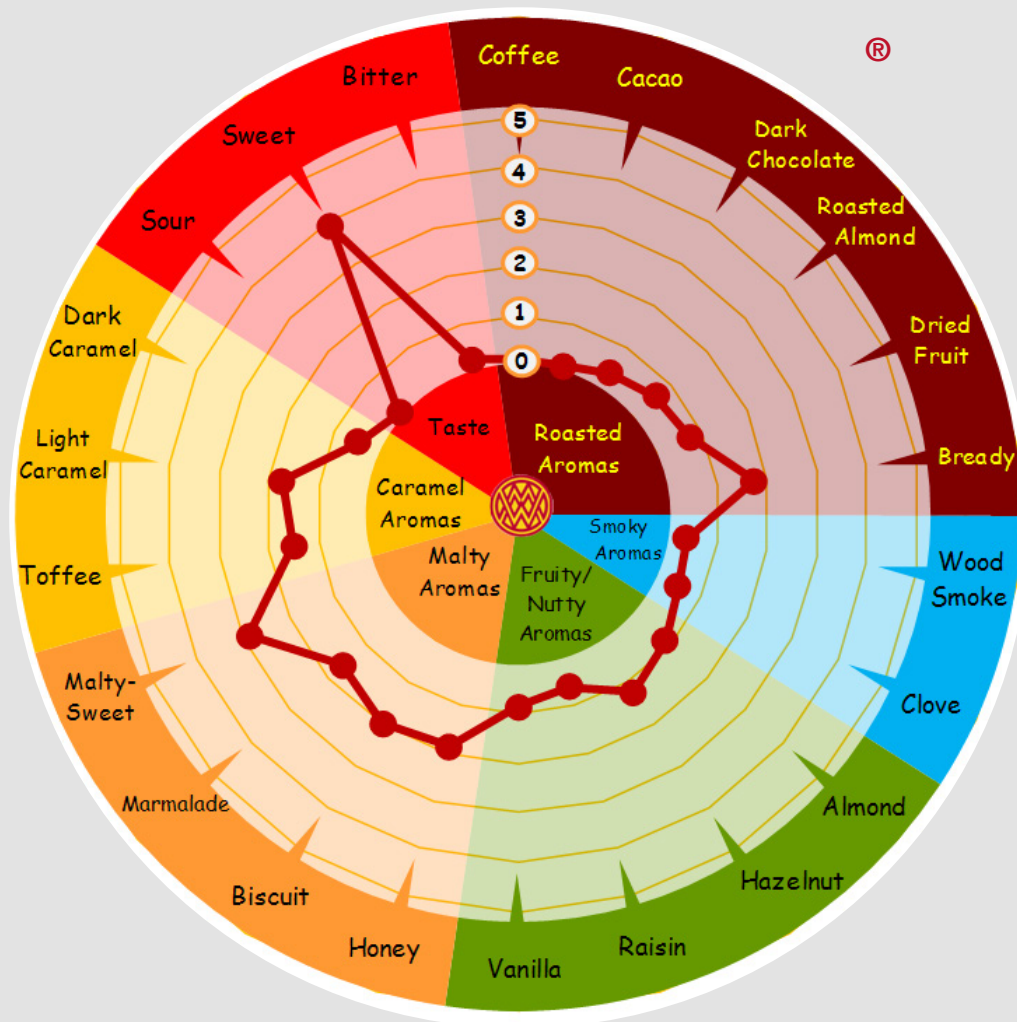

WEYERMANN® Malt Aroma Wheel®

WEYERMANN® Vienna Malt

Wort

WEYERMANN® Malt Aroma Wheel®

WEYERMANN® Munich Malt

Wort

WEYERMANN® Malt Aroma Wheel®

WEYERMANN® Beech Smoked Barley Malt

Wort

WEYERMANN® Malt Aroma Wheel®
WEYERMANN® Oak Smoked Wheat Malt
Wort

WEYERMANN® Malt Aroma Wheel®

WEYERMANN® Acidulated Malt

Wort

WEYERMANN® Malt Aroma Wheel®
WEYERMANN® Melanoidin Malt
Wort

WEYERMANN® Malt Aroma Wheel®
WEYERMANN® Pale Wheat Malt
Wort

WEYERMANN® Malt Aroma Wheel®
WEYERMANN® Dark Wheat Malt
Wort

WEYERMANN® Malt Aroma Wheel®

WEYERMANN® CARAWHEAT®

Wort

WEYERMANN® Malt Aroma Wheel®
WEYERMANN® Chocolate Wheat Malt
Wort

WEYERMANN® Malt Aroma Wheel®