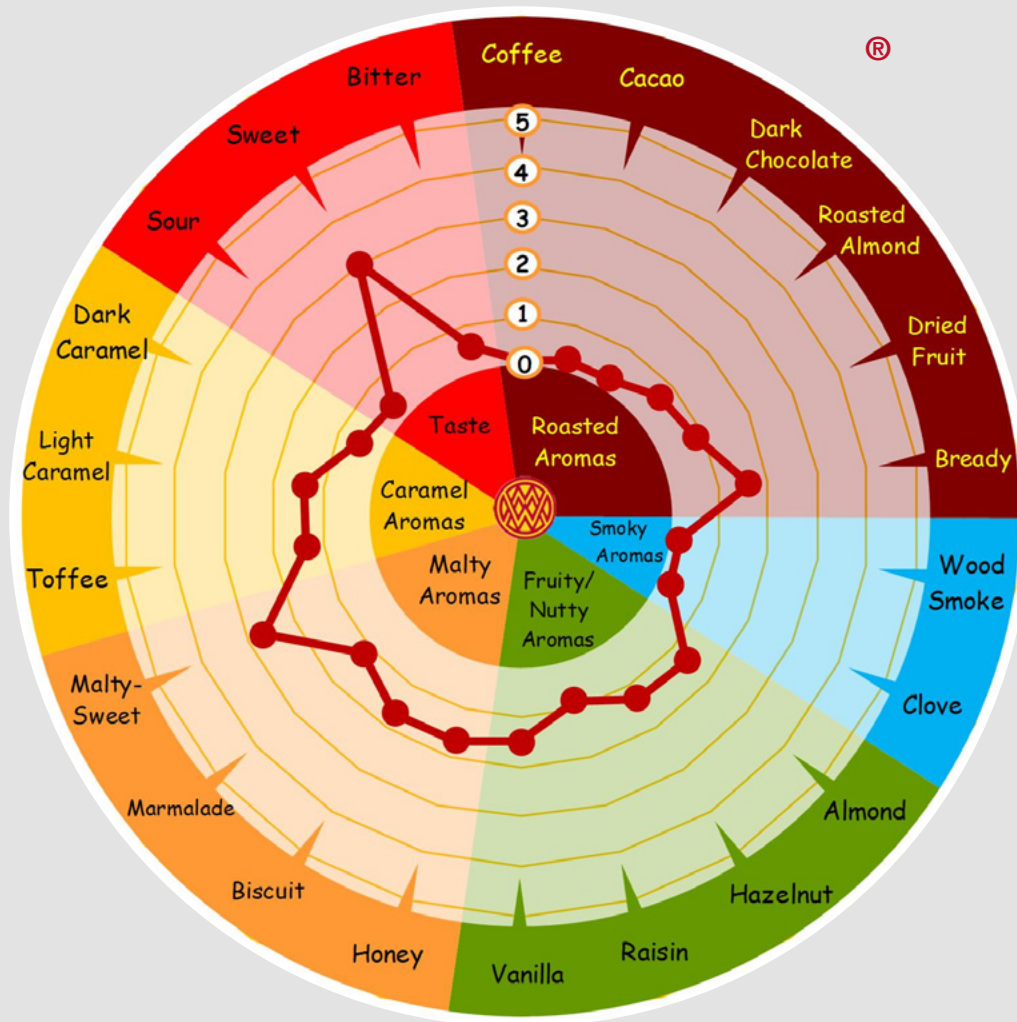

WEYERMANN® Malt Aroma Wheel®

WEYERMANN® Weyermann® CARAPILS®

Wort