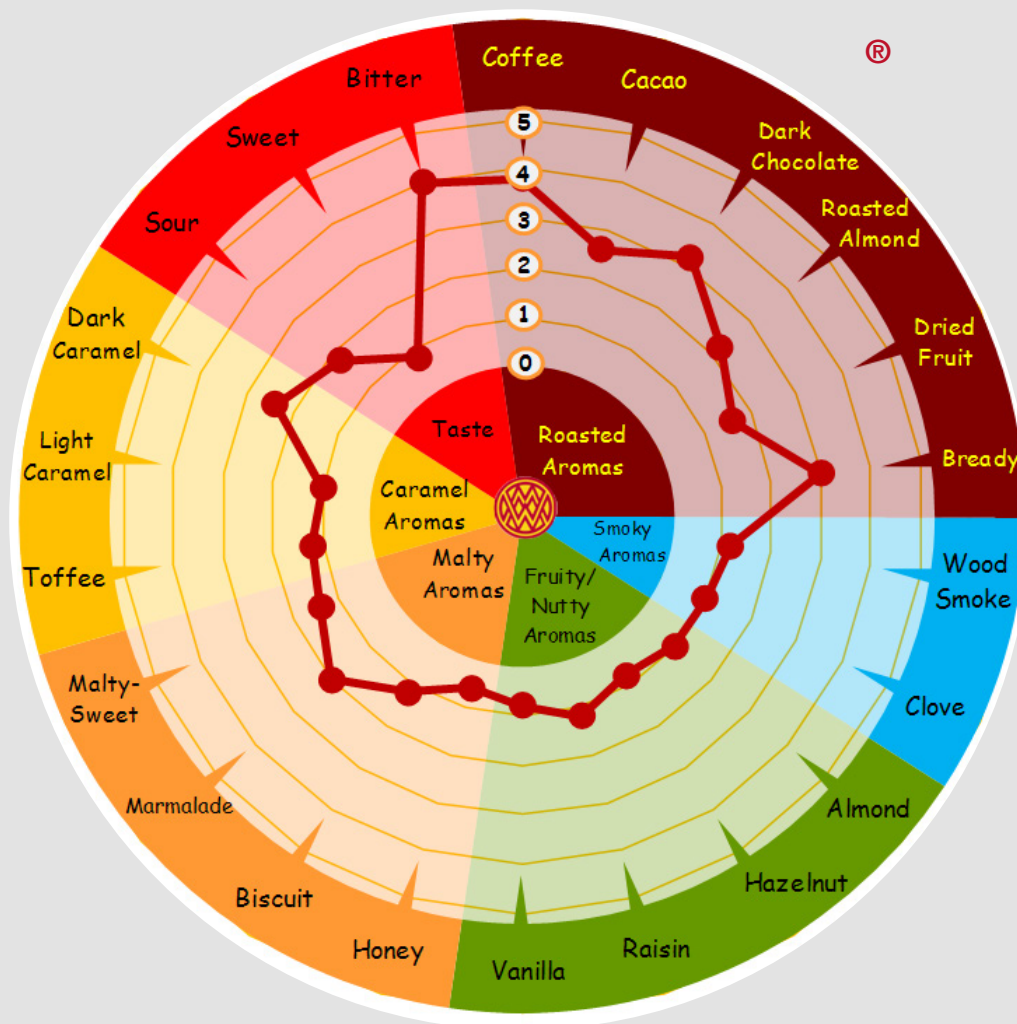

WEYERMANN® Malt Aroma Wheel®

WEYERMANN® Vienna Malt

Wort

WEYERMANN® Malt Aroma Wheel®

WEYERMANN® Munich Malt

Wort

WEYERMANN® Malt Aroma Wheel®

WEYERMANN® Beech Smoked Barley Malt

Wort

WEYERMANN® Malt Aroma Wheel®
WEYERMANN® Oak Smoked Wheat Malt
Wort

WEYERMANN® Malt Aroma Wheel®

WEYERMANN® Acidulated Malt

Wort

WEYERMANN® Malt Aroma Wheel®
WEYERMANN® Melanoidin Malt
Wort

WEYERMANN® Malt Aroma Wheel®
WEYERMANN® Pale Wheat Malt
Wort

WEYERMANN® Malt Aroma Wheel®
WEYERMANN® Dark Wheat Malt
Wort

WEYERMANN® Malt Aroma Wheel®

WEYERMANN® CARAWHEAT®

Wort

WEYERMANN® Malt Aroma Wheel®
WEYERMANN® Chocolate Wheat Malt
Wort

WEYERMANN® Malt Aroma Wheel®

WEYERMANN® Weyermann® CARAPILS®

Wort

WEYERMANN® Malt Aroma Wheel®

WEYERMANN® CARAFOAM®

Wort

WEYERMANN® Malt Aroma Wheel®

WEYERMANN® CARAHELL®

Wort