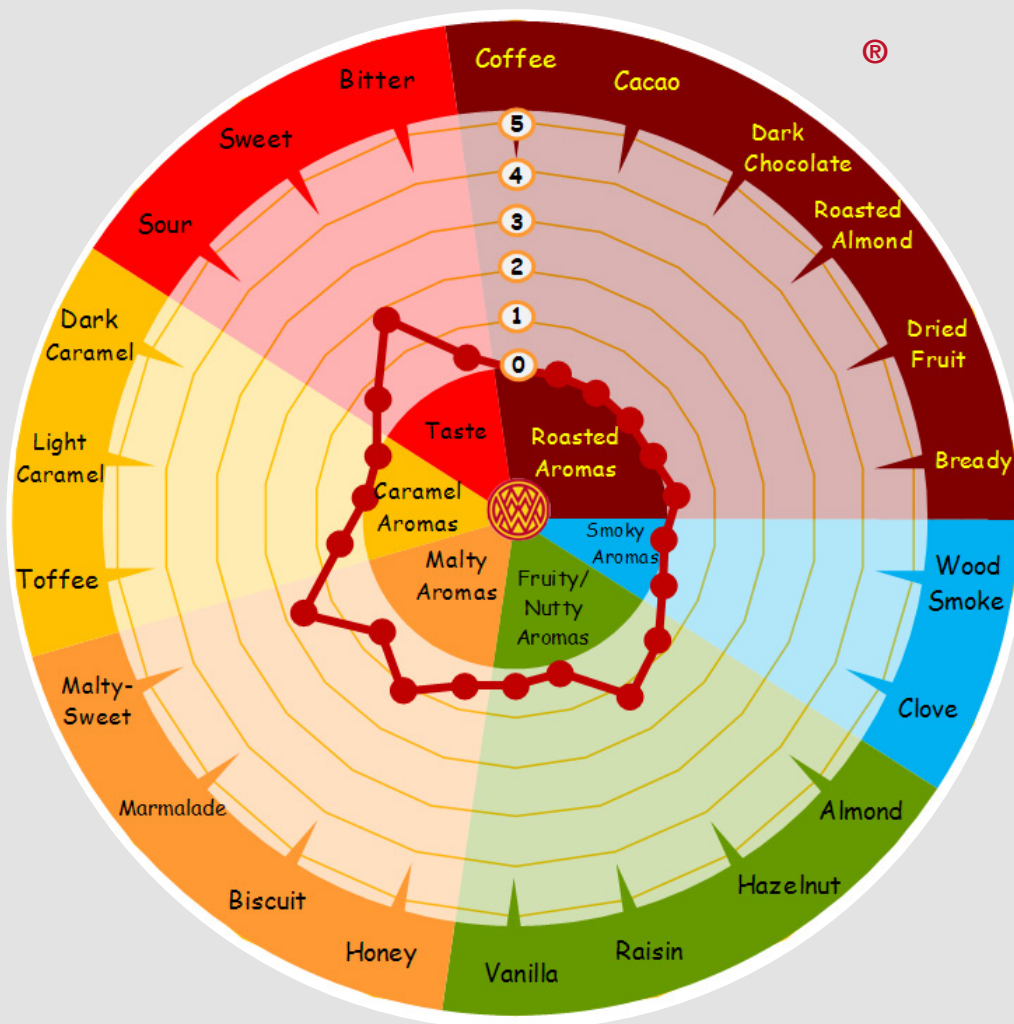

Wort

WEYERMANN® Malt Aroma Wheel®
WEYERMANN® CARAFA® SPECIAL
Wort

WEYERMANN® Malt Aroma Wheel®

WEYERMANN® Roasted Barley

Wort

WEYERMANN® Malt Aroma Wheel®
WEYERMANN® Diastatic Barley Malt
Wort

WEYERMANN® Malt Aroma Wheel®

WEYERMANN® Diastatic Wheat Malt

Wort

WEYERMANN® Malt Aroma Wheel®

WEYERMANN® Pale Rye Malt

Wort

WEYERMANN® Malt Aroma Wheel®

WEYERMANN® Spelt Malt

Wort