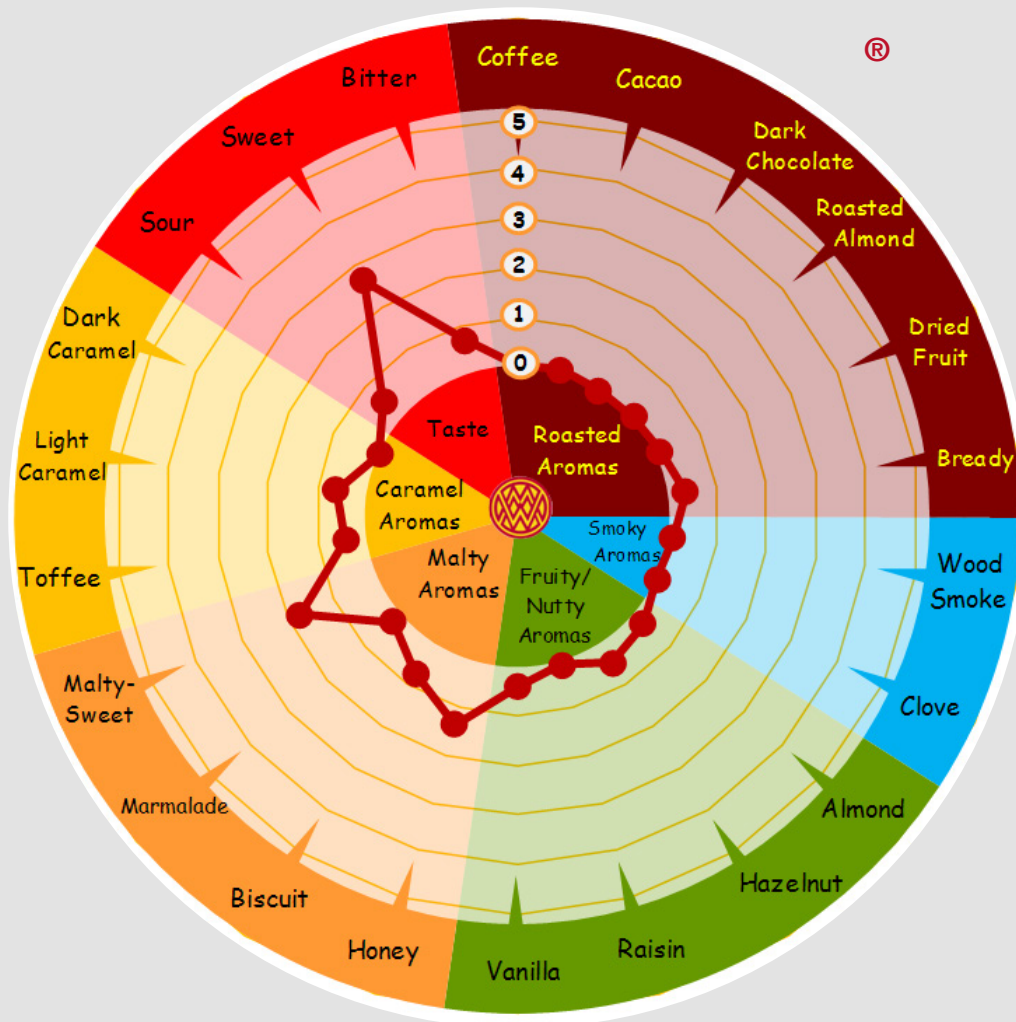

WEYERMANN® Malt Aroma Wheel®

WEYERMANN® CARAAROMA®

Wort

WEYERMANN® Malt Aroma Wheel®

WEYERMANN® Weyermann® Eraclea Pilsner Malt Wort

WEYERMANN® Malt Aroma Wheel®
WEYERMANN® Barke® Pilsner Malt
Wort

WEYERMANN® Malt Aroma Wheel®
WEYERMANN® Barke® Vienna Malt
Wort

WEYERMANN® Malt Aroma Wheel®
WEYERMANN® Barke® Munich Malt
Wort

WEYERMANN® Malt Aroma Wheel®

Isaria 1924 WEYERMANN®

Wort

WEYERMANN® Malt Aroma Wheel®
WEYERMANN® Bohemian Pilsner Malt
Wort

WEYERMANN® Malt Aroma Wheel®

WEYERMANN® Floor-Malted Bohemian Pilsner Malt

Wort

WEYERMANN® Malt Aroma Wheel®

WEYERMANN® Floor-Malted Bohemian Dark Malt

Wort

WEYERMANN® Malt Aroma Wheel®

WEYERMANN® Floor-Malted Bohemian Wheat Malt Wort

WEYERMANN® Malt Aroma Wheel®