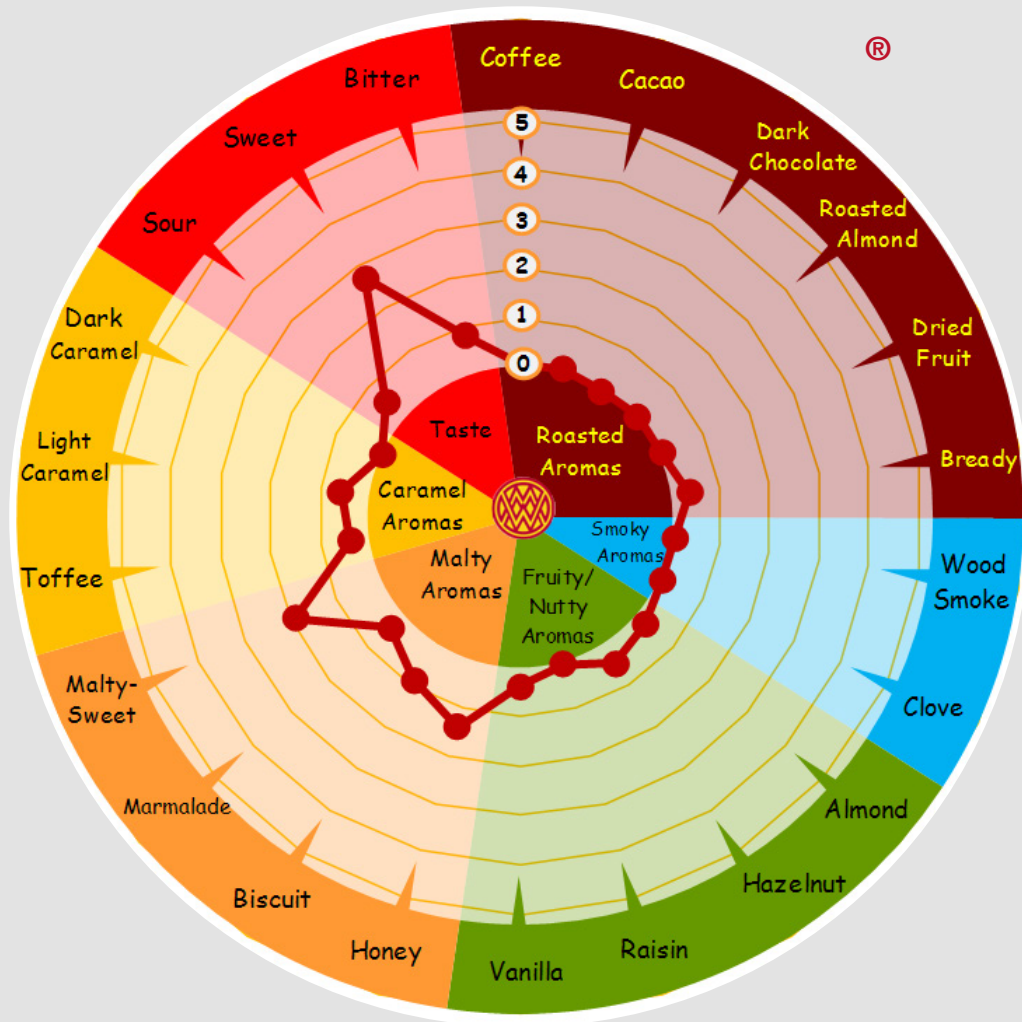

WEYERMANN® Malt Aroma Wheel®

WEYERMANN® Extra Pale Premium Pilsner Malt Wort

WEYERMANN® Malt Aroma Wheel®

WEYERMANN® Pilsner Malt

Wort

WEYERMANN® Malt Aroma Wheel®

WEYERMANN® Pale Ale Malt

Wort

WEYERMANN® Malt Aroma Wheel®

WEYERMANN® Vienna Malt

Wort

WEYERMANN® Malt Aroma Wheel®

WEYERMANN® Munich Malt

Wort

WEYERMANN® Malt Aroma Wheel®

WEYERMANN® Beech Smoked Barley Malt