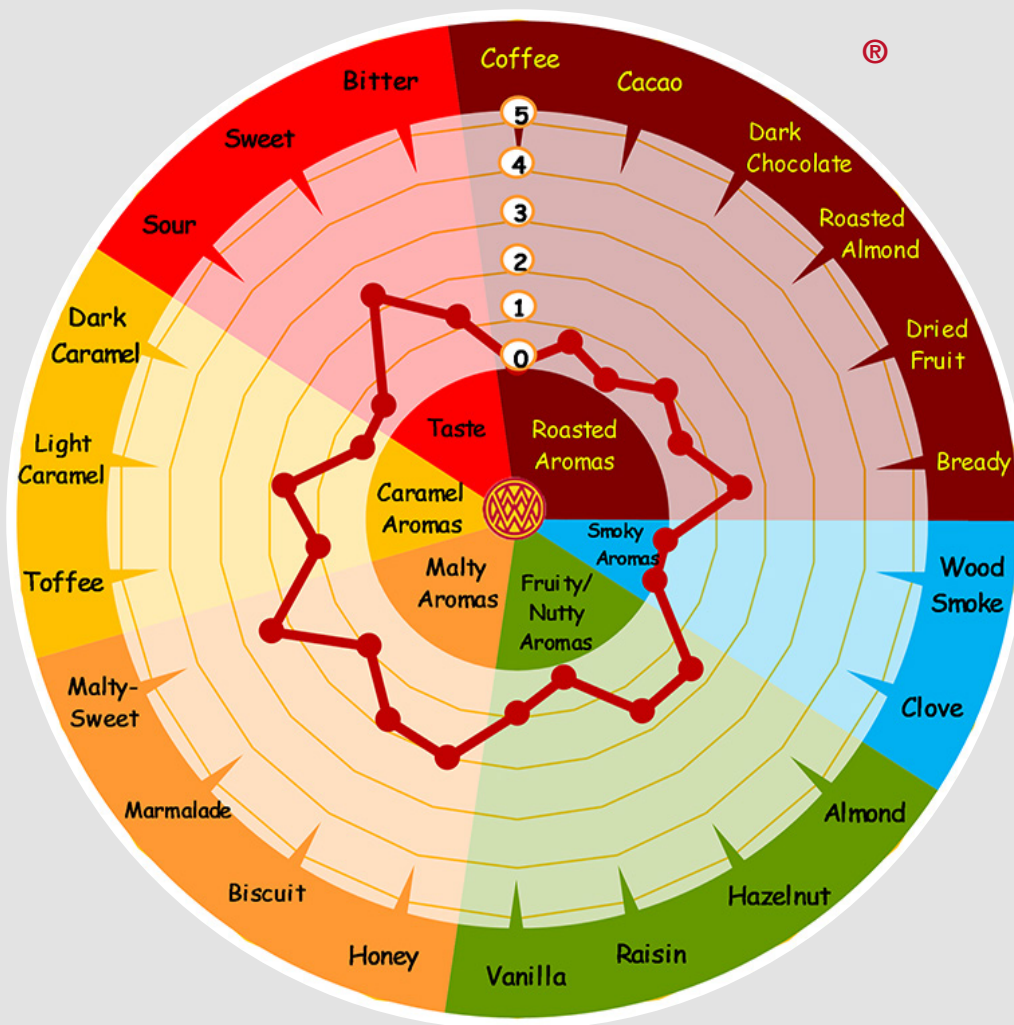

WEYERMANN® Malt Aroma Wheel®

WEYERMANN® CARAAROMA®

Wort

WEYERMANN® Malt Aroma Wheel®

WEYERMANN® Weyermann® Eraclea Pilsner Malt Wort

WEYERMANN® Malt Aroma Wheel®
WEYERMANN® Barke® Pilsner Malt
Wort

WEYERMANN® Malt Aroma Wheel®
WEYERMANN® Barke® Vienna Malt
Wort

WEYERMANN® Malt Aroma Wheel®
WEYERMANN® Barke® Munich Malt
Wort

WEYERMANN® Malt Aroma Wheel®

Isaria 1924 WEYERMANN®

Wort

WEYERMANN® Malt Aroma Wheel®
WEYERMANN® Bohemian Pilsner Malt
Wort

WEYERMANN® Malt Aroma Wheel®

WEYERMANN® Floor-Malted Bohemian Pilsner Malt

Wort

WEYERMANN® Malt Aroma Wheel®

WEYERMANN® Floor-Malted Bohemian Dark Malt

Wort

WEYERMANN® Malt Aroma Wheel®

WEYERMANN® Floor-Malted Bohemian Wheat Malt Wort

WEYERMANN® Malt Aroma Wheel®