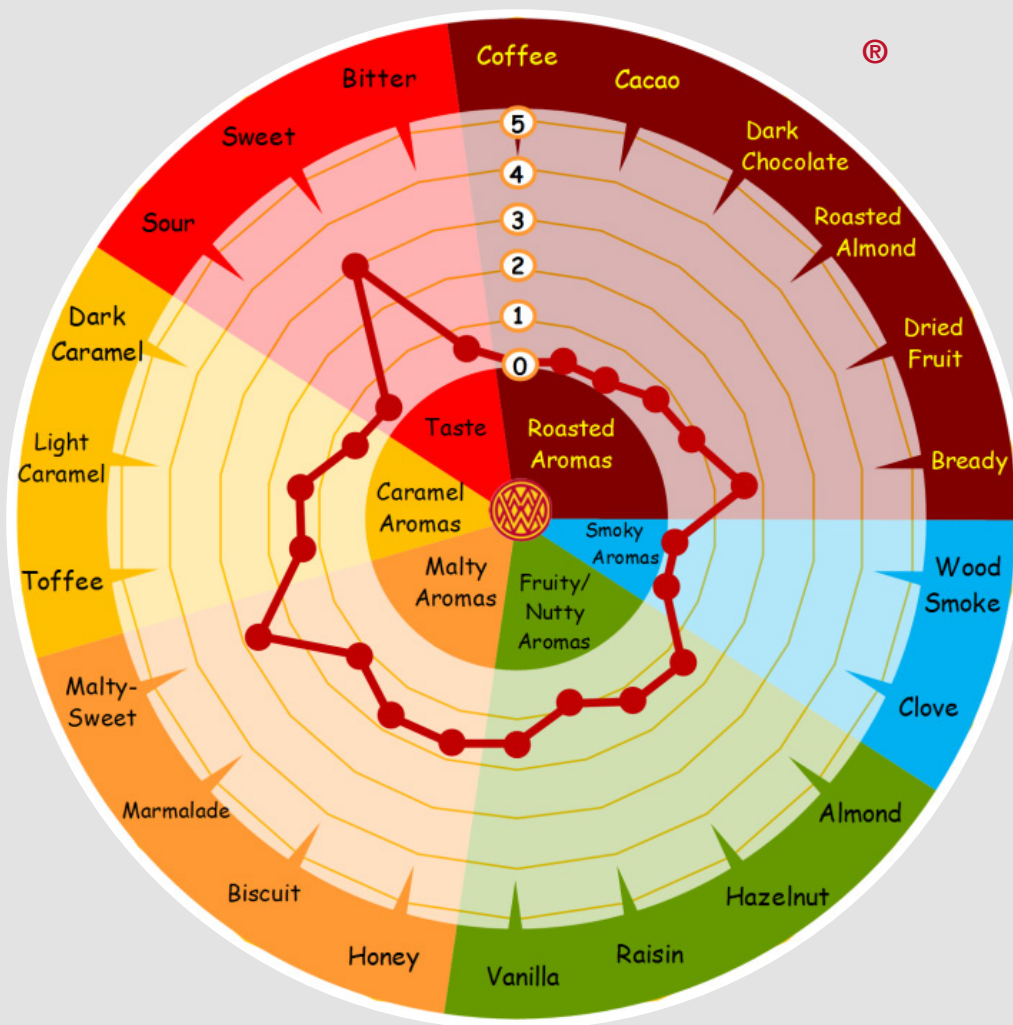

Wort

WEYERMANN® Malt Aroma Wheel®
WEYERMANN® Oak Smoked Wheat Malt
Wort

WEYERMANN® Malt Aroma Wheel®

WEYERMANN® Acidulated Malt

Wort

WEYERMANN® Malt Aroma Wheel®
WEYERMANN® Melanoidin Malt
Wort

WEYERMANN® Malt Aroma Wheel®
WEYERMANN® Pale Wheat Malt
Wort

WEYERMANN® Malt Aroma Wheel®
WEYERMANN® Dark Wheat Malt
Wort

WEYERMANN® Malt Aroma Wheel®

WEYERMANN® CARAWHEAT®

Wort

WEYERMANN® Malt Aroma Wheel®
WEYERMANN® Chocolate Wheat Malt
Wort

WEYERMANN® Malt Aroma Wheel®

WEYERMANN® Weyermann® CARAPILS®

Wort

WEYERMANN® Malt Aroma Wheel®

WEYERMANN® CARAFOAM®

Wort

WEYERMANN® Malt Aroma Wheel®

WEYERMANN® CARAHELL®

Wort

WEYERMANN® Malt Aroma Wheel®

WEYERMANN® CARABELGE®

Wort

WEYERMANN® Malt Aroma Wheel®

WEYERMANN® CARARED®

Wort

WEYERMANN® Malt Aroma Wheel®

WEYERMANN® CARAAMBER®