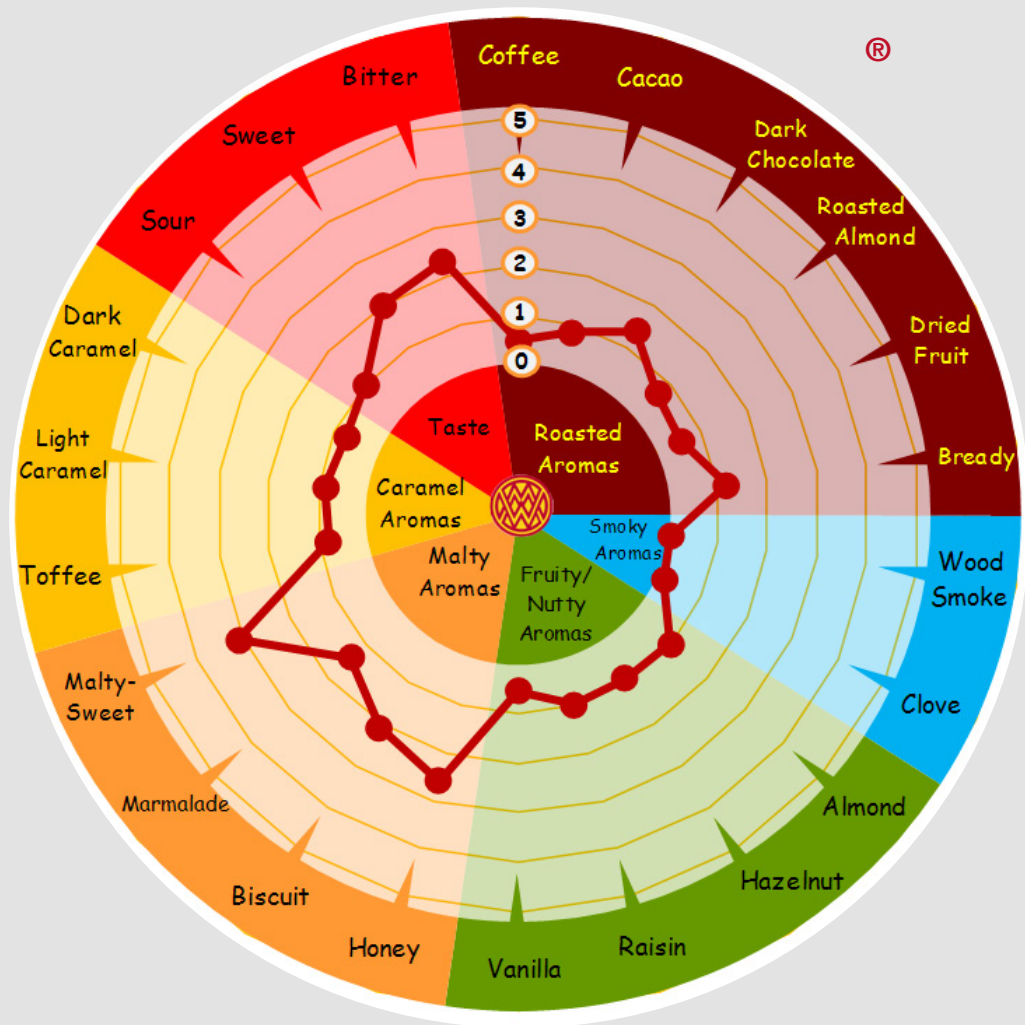

WEYERMANN® Malt Aroma Wheel®

WEYERMANN® Vienna Malt

Wort

WEYERMANN® Malt Aroma Wheel®

WEYERMANN® Munich Malt

Wort

WEYERMANN® Malt Aroma Wheel®

WEYERMANN® Beech Smoked Barley Malt

Wort

WEYERMANN® Malt Aroma Wheel®
WEYERMANN® Oak Smoked Wheat Malt
Wort

WEYERMANN® Malt Aroma Wheel®

WEYERMANN® Acidulated Malt

Wort

WEYERMANN® Malt Aroma Wheel®
WEYERMANN® Melanoidin Malt
Wort

WEYERMANN® Malt Aroma Wheel®
WEYERMANN® Pale Wheat Malt
Wort

WEYERMANN® Malt Aroma Wheel®
WEYERMANN® Dark Wheat Malt
Wort

WEYERMANN® Malt Aroma Wheel®

WEYERMANN® CARAWHEAT®

Wort

WEYERMANN® Malt Aroma Wheel®
WEYERMANN® Chocolate Wheat Malt
Wort

WEYERMANN® Malt Aroma Wheel®