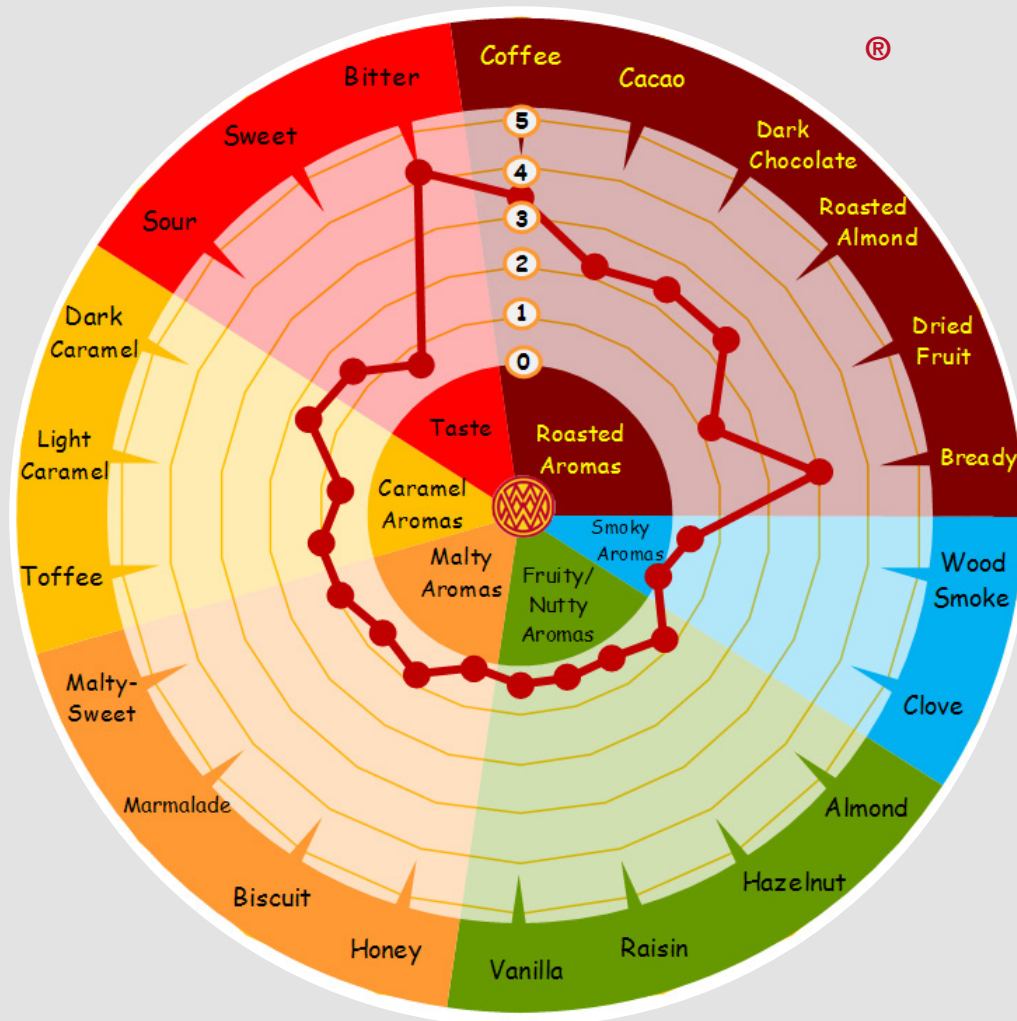

WEYERMANN® Abbey Malt®

Wort

WEYERMANN® Malt Aroma Wheel®
WEYERMANN® Chocolate Spelt Malt
Wort

WEYERMANN® Malt Aroma Wheel®
WEYERMANN® Chocolate Rye Malt
Wort

WEYERMANN® Malt Aroma Wheel®

WEYERMANN® CARAFA®

Wort

WEYERMANN® Malt Aroma Wheel®
WEYERMANN® CARAFA® SPECIAL
Wort

WEYERMANN® Malt Aroma Wheel®

WEYERMANN® Roasted Barley

Wort

WEYERMANN® Malt Aroma Wheel®
WEYERMANN® Diastatic Barley Malt
Wort

WEYERMANN® Malt Aroma Wheel®

WEYERMANN® Diastatic Wheat Malt

Wort

WEYERMANN® Malt Aroma Wheel®

WEYERMANN® Pale Rye Malt

Wort

WEYERMANN® Malt Aroma Wheel®

WEYERMANN® Spelt Malt

Wort