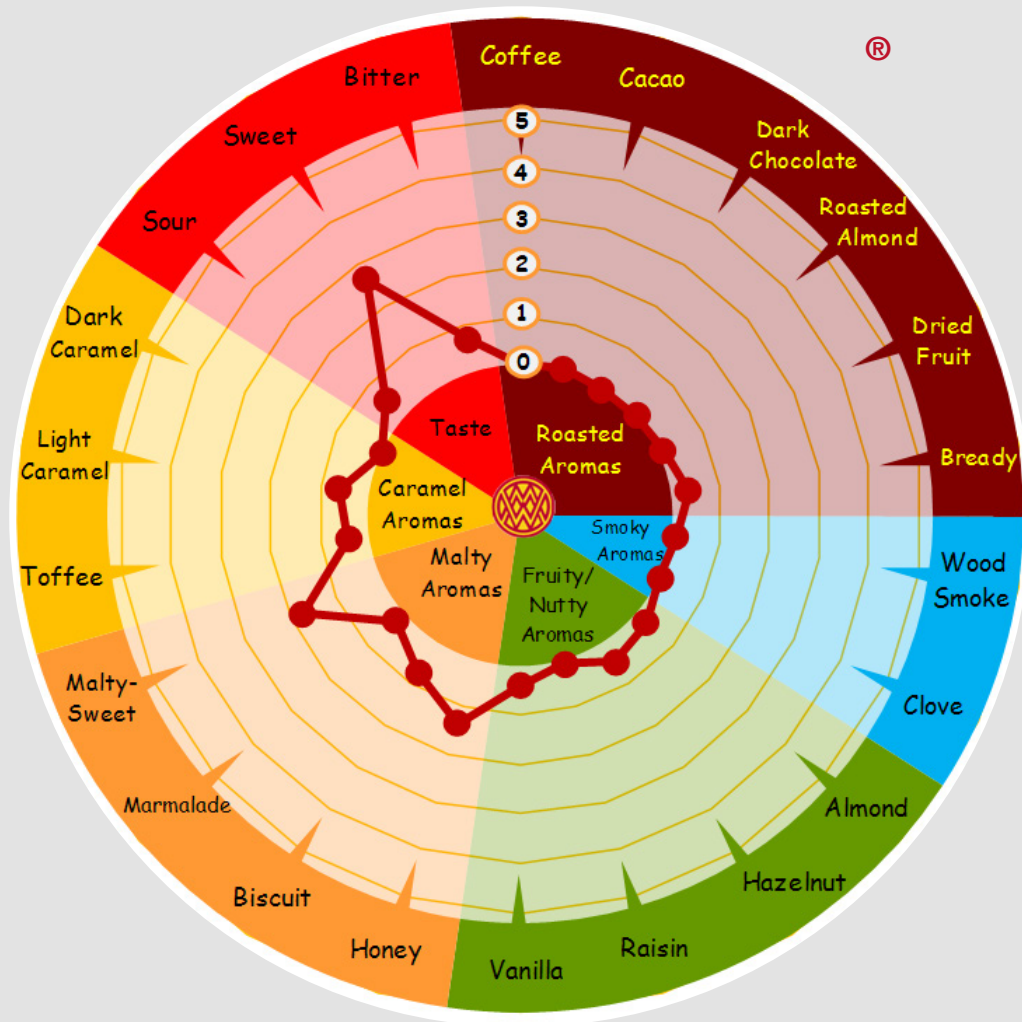

WEYERMANN® Malt Aroma Wheel®

WEYERMANN® Extra Pale Premium Pilsner Malt Wort

WEYERMANN® Malt Aroma Wheel®

WEYERMANN® Pilsner Malt

Wort

WEYERMANN® Malt Aroma Wheel®

WEYERMANN® Pale Ale Malt

Wort

WEYERMANN® Malt Aroma Wheel®

WEYERMANN® Vienna Malt

Wort

WEYERMANN® Malt Aroma Wheel®

WEYERMANN® Munich Malt

Wort

WEYERMANN® Malt Aroma Wheel®

WEYERMANN® Beech Smoked Barley Malt

Wort

WEYERMANN® Malt Aroma Wheel®
WEYERMANN® Oak Smoked Wheat Malt
Wort

WEYERMANN® Malt Aroma Wheel®

WEYERMANN® Acidulated Malt

Wort

WEYERMANN® Malt Aroma Wheel®
WEYERMANN® Melanoidin Malt
Wort

WEYERMANN® Malt Aroma Wheel®
WEYERMANN® Pale Wheat Malt
Wort