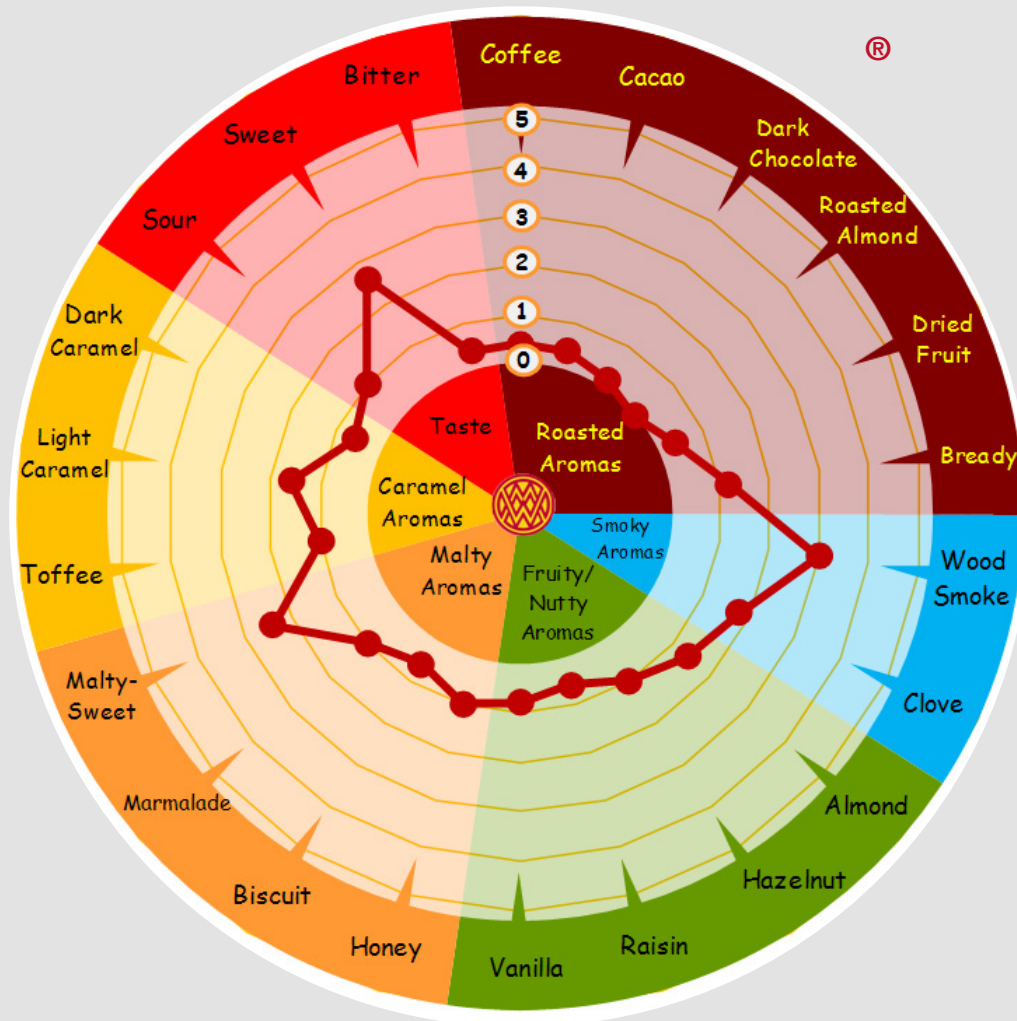

WEYERMANN® Malt Aroma Wheel®

WEYERMANN® Extra Pale Premium Pilsner Malt Wort

WEYERMANN® Malt Aroma Wheel®

WEYERMANN® Pilsner Malt

Wort

WEYERMANN® Malt Aroma Wheel®

WEYERMANN® Pale Ale Malt

Wort

WEYERMANN® Malt Aroma Wheel®

WEYERMANN® Vienna Malt

Wort

WEYERMANN® Malt Aroma Wheel®

WEYERMANN® Munich Malt

Wort

WEYERMANN® Malt Aroma Wheel®

WEYERMANN® Beech Smoked Barley Malt

Wort

WEYERMANN® Malt Aroma Wheel®
WEYERMANN® Oak Smoked Wheat Malt
Wort

WEYERMANN® Malt Aroma Wheel®

WEYERMANN® Acidulated Malt

Wort

WEYERMANN® Malt Aroma Wheel®
WEYERMANN® Melanoidin Malt
Wort

WEYERMANN® Malt Aroma Wheel®
WEYERMANN® Pale Wheat Malt
Wort