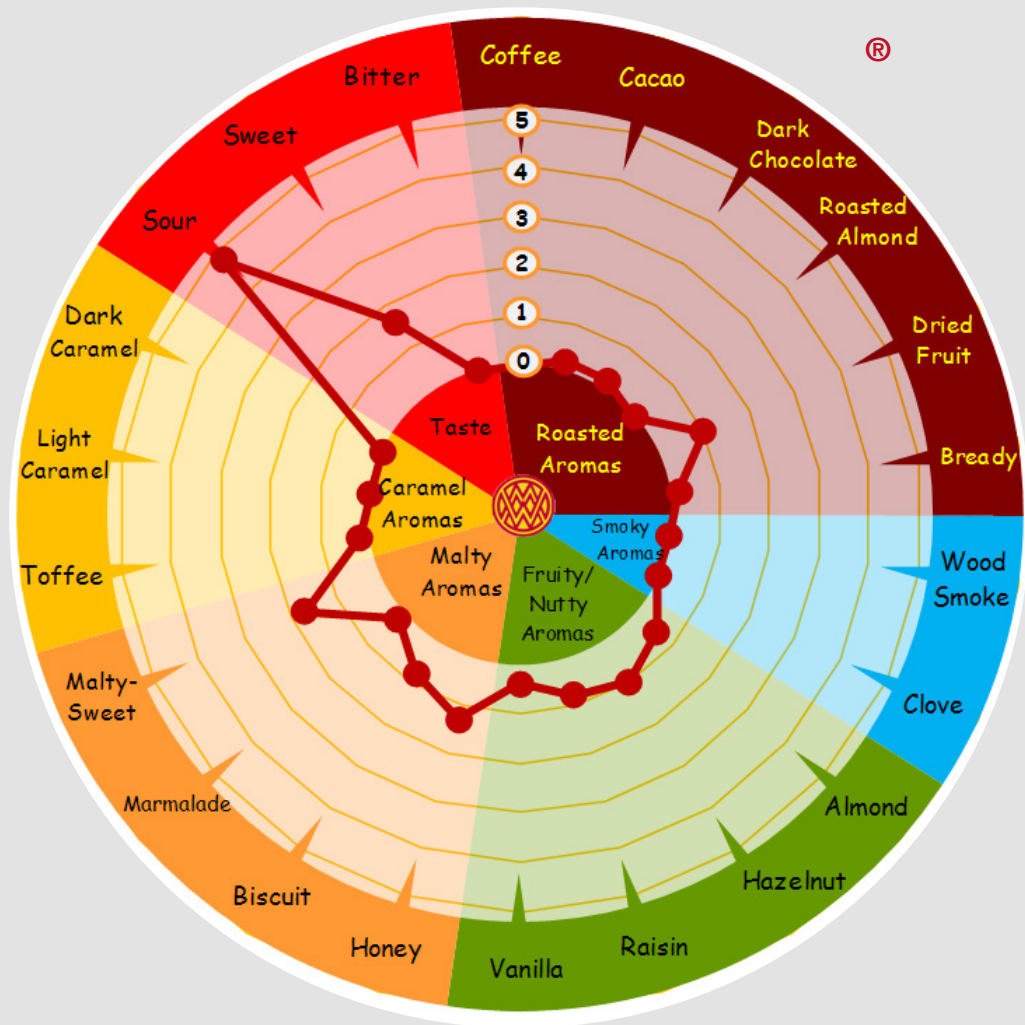

WEYERMANN® Malt Aroma Wheel®

WEYERMANN® Vienna Malt

Wort

WEYERMANN® Malt Aroma Wheel®

WEYERMANN® Munich Malt

Wort

WEYERMANN® Malt Aroma Wheel®

WEYERMANN® Beech Smoked Barley Malt

Wort

WEYERMANN® Malt Aroma Wheel®
WEYERMANN® Oak Smoked Wheat Malt
Wort

WEYERMANN® Malt Aroma Wheel®

WEYERMANN® Acidulated Malt

Wort

WEYERMANN® Malt Aroma Wheel®
WEYERMANN® Melanoidin Malt
Wort

WEYERMANN® Malt Aroma Wheel®
WEYERMANN® Pale Wheat Malt
Wort

WEYERMANN® Malt Aroma Wheel®
WEYERMANN® Dark Wheat Malt
Wort

WEYERMANN® Malt Aroma Wheel®

WEYERMANN® CARAWHEAT®

Wort

WEYERMANN® Malt Aroma Wheel®
WEYERMANN® Chocolate Wheat Malt
Wort

WEYERMANN® Malt Aroma Wheel®