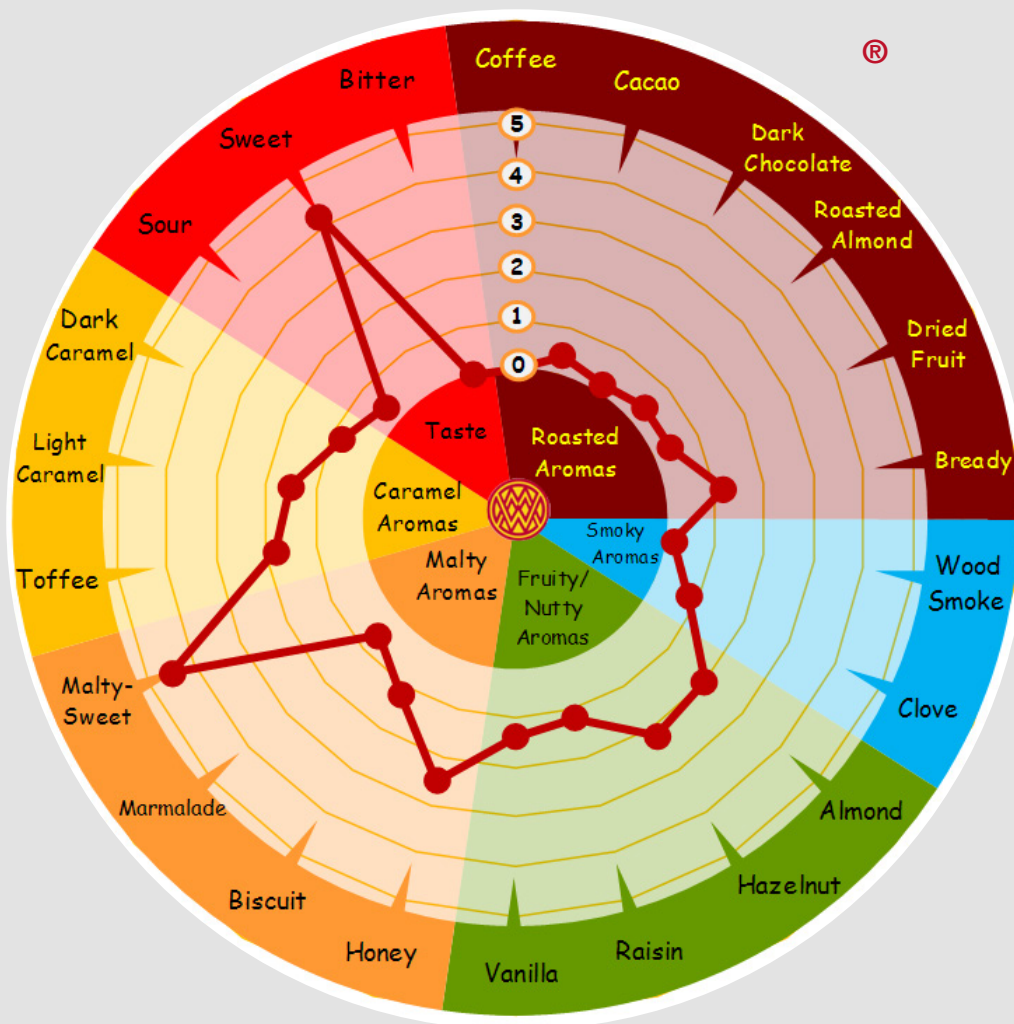

Wort

WEYERMANN® Malt Aroma Wheel®

WEYERMANN® CARAMUNICH® Type 1

Wort

WEYERMANN® Malt Aroma Wheel®

WEYERMANN® CARARYE®

Wort

WEYERMANN® Malt Aroma Wheel®
WEYERMANN® CARABOHEMIAN®
Wort

WEYERMANN® Malt Aroma Wheel®

WEYERMANN® CARAAROMA®

Wort

WEYERMANN® Malt Aroma Wheel®

WEYERMANN® Weyermann® Eraclea Pilsner Malt Wort

WEYERMANN® Malt Aroma Wheel®
WEYERMANN® Barke® Pilsner Malt
Wort

WEYERMANN® Malt Aroma Wheel®
WEYERMANN® Barke® Vienna Malt
Wort

WEYERMANN® Malt Aroma Wheel®
WEYERMANN® Barke® Munich Malt
Wort

WEYERMANN® Malt Aroma Wheel®

Isaria 1924 WEYERMANN®

Wort

WEYERMANN® Malt Aroma Wheel®
WEYERMANN® Bohemian Pilsner Malt
Wort

WEYERMANN® Malt Aroma Wheel®