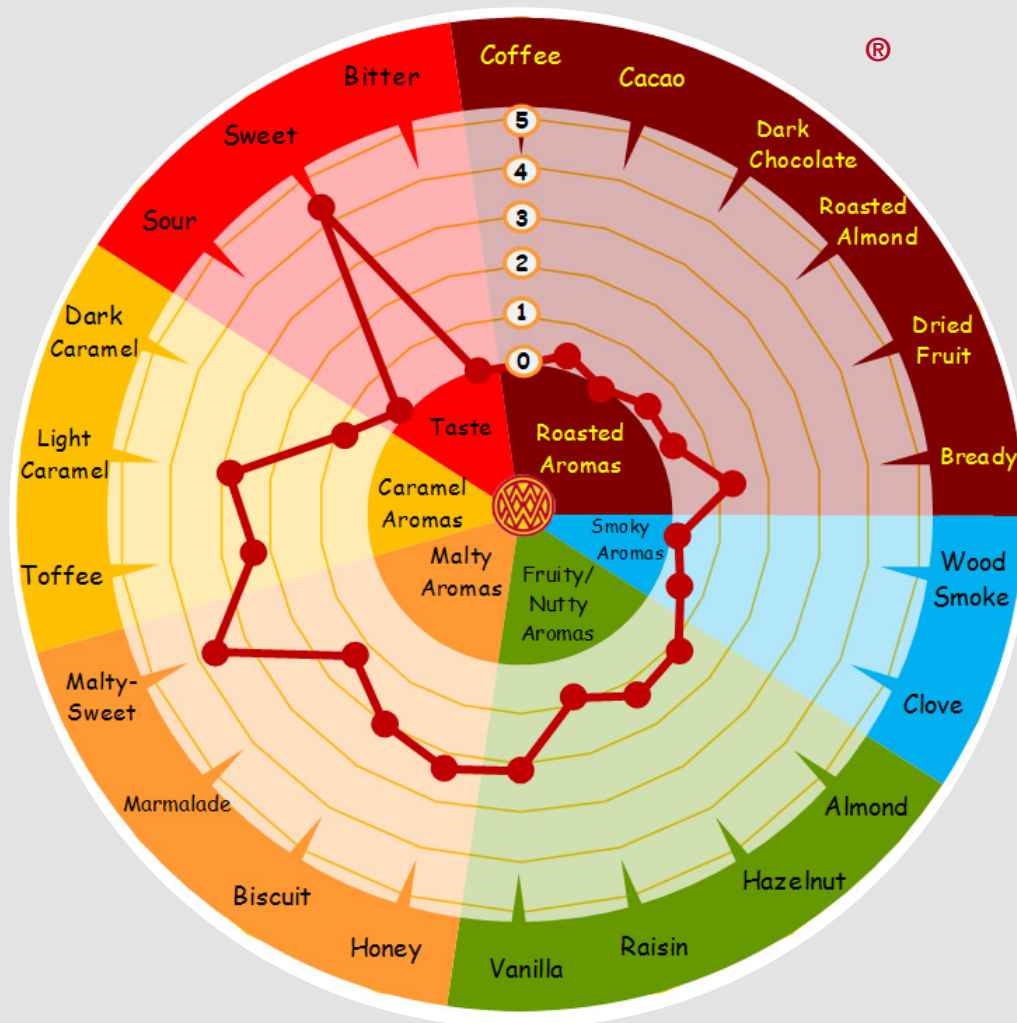

WEYERMANN® Malt Aroma Wheel®

WEYERMANN® Vienna Malt

Wort

WEYERMANN® Malt Aroma Wheel®

WEYERMANN® Munich Malt

Wort

WEYERMANN® Malt Aroma Wheel®

WEYERMANN® Beech Smoked Barley Malt

Wort

WEYERMANN® Malt Aroma Wheel®
WEYERMANN® Oak Smoked Wheat Malt
Wort

WEYERMANN® Malt Aroma Wheel®

WEYERMANN® Acidulated Malt

Wort

WEYERMANN® Malt Aroma Wheel®
WEYERMANN® Melanoidin Malt
Wort

WEYERMANN® Malt Aroma Wheel®
WEYERMANN® Pale Wheat Malt
Wort

WEYERMANN® Malt Aroma Wheel®
WEYERMANN® Dark Wheat Malt
Wort

WEYERMANN® Malt Aroma Wheel®

WEYERMANN® CARAWHEAT®

Wort

WEYERMANN® Malt Aroma Wheel®
WEYERMANN® Chocolate Wheat Malt
Wort

WEYERMANN® Malt Aroma Wheel®