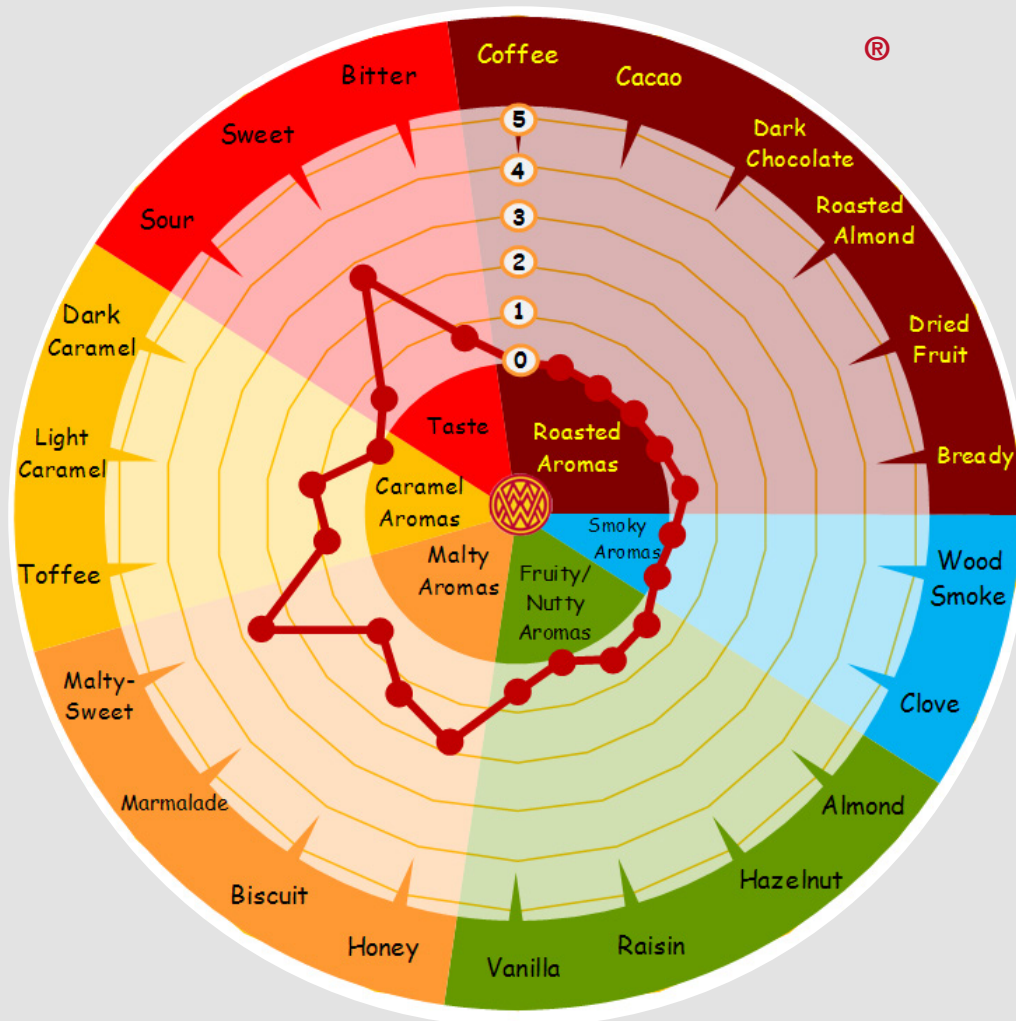

Wort

WEYERMANN® Malt Aroma Wheel®

WEYERMANN® CARAMUNICH® Type 1

Wort

WEYERMANN® Malt Aroma Wheel®

WEYERMANN® CARARYE®

Wort

WEYERMANN® Malt Aroma Wheel®
WEYERMANN® CARABOHEMIAN®
Wort

WEYERMANN® Malt Aroma Wheel®

WEYERMANN® CARAAROMA®

Wort

WEYERMANN® Malt Aroma Wheel®

WEYERMANN® Weyermann® Eraclea Pilsner Malt Wort

WEYERMANN® Malt Aroma Wheel®
WEYERMANN® Barke® Pilsner Malt
Wort

WEYERMANN® Malt Aroma Wheel®
WEYERMANN® Barke® Vienna Malt
Wort