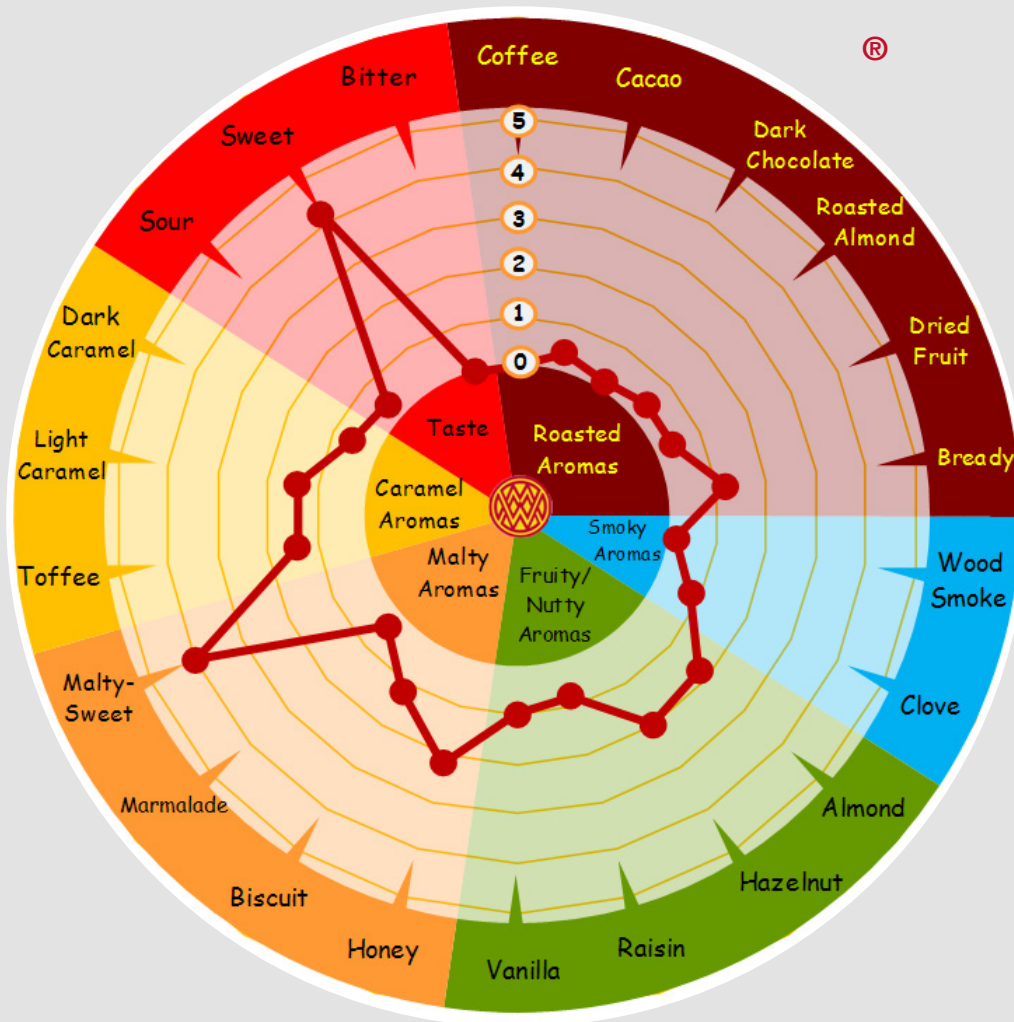

WEYERMANN® Malt Aroma Wheel®

WEYERMANN® Extra Pale Premium Pilsner Malt Wort

WEYERMANN® Malt Aroma Wheel®

WEYERMANN® Pilsner Malt

Wort

WEYERMANN® Malt Aroma Wheel®

WEYERMANN® Pale Ale Malt

Wort

WEYERMANN® Malt Aroma Wheel®

WEYERMANN® Vienna Malt

Wort

WEYERMANN® Malt Aroma Wheel®

WEYERMANN® Munich Malt

Wort

WEYERMANN® Malt Aroma Wheel®

WEYERMANN® Beech Smoked Barley Malt

Wort

WEYERMANN® Malt Aroma Wheel®
WEYERMANN® Oak Smoked Wheat Malt
Wort

WEYERMANN® Malt Aroma Wheel®

WEYERMANN® Acidulated Malt

Wort

WEYERMANN® Malt Aroma Wheel®
WEYERMANN® Melanoidin Malt
Wort

WEYERMANN® Malt Aroma Wheel®
WEYERMANN® Pale Wheat Malt
Wort