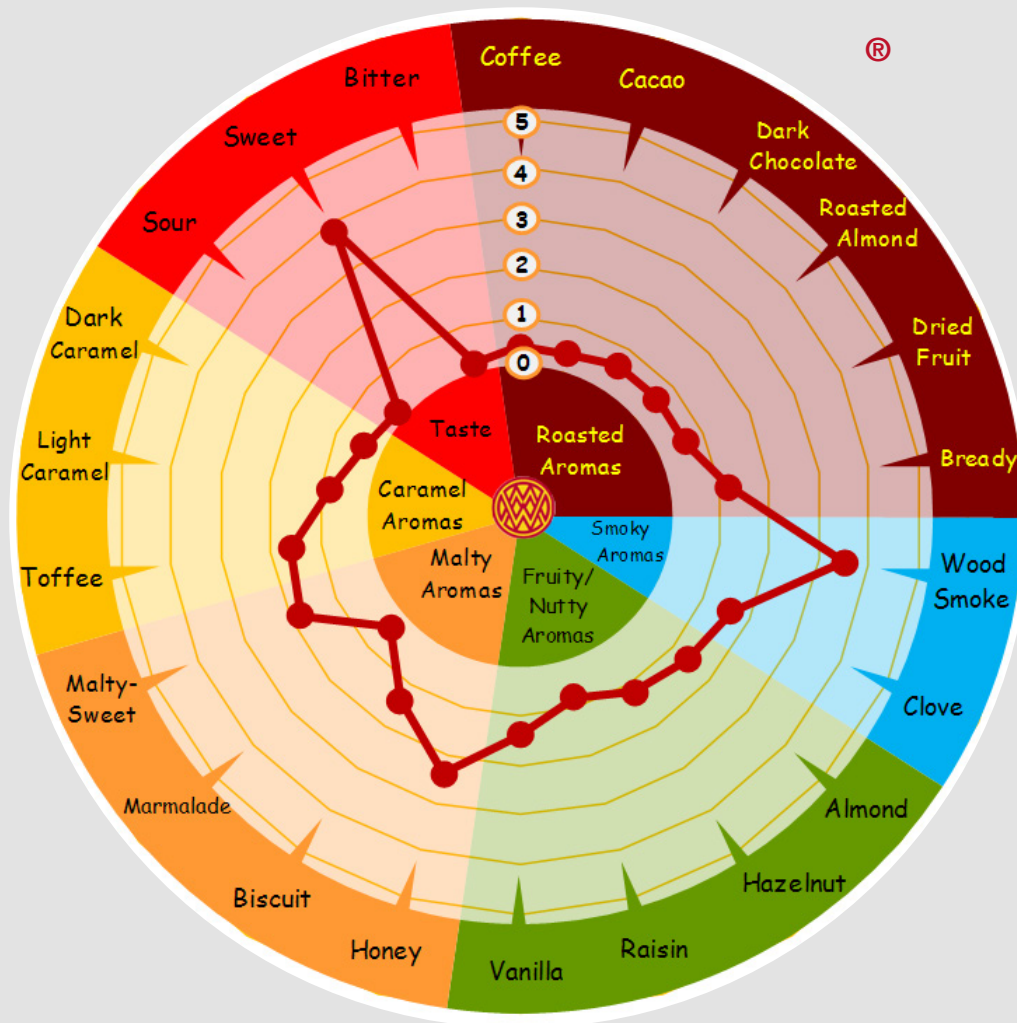

WEYERMANN® Malt Aroma Wheel®

WEYERMANN® Extra Pale Premium Pilsner Malt Wort

WEYERMANN® Malt Aroma Wheel®

WEYERMANN® Pilsner Malt

Wort

WEYERMANN® Malt Aroma Wheel®

WEYERMANN® Pale Ale Malt

Wort

WEYERMANN® Malt Aroma Wheel®

WEYERMANN® Vienna Malt

Wort

WEYERMANN® Malt Aroma Wheel®

WEYERMANN® Munich Malt

Wort

WEYERMANN® Malt Aroma Wheel®

WEYERMANN® Beech Smoked Barley Malt

Wort

WEYERMANN® Malt Aroma Wheel®
WEYERMANN® Oak Smoked Wheat Malt
Wort

WEYERMANN® Malt Aroma Wheel®

WEYERMANN® Acidulated Malt

Wort

WEYERMANN® Malt Aroma Wheel®
WEYERMANN® Melanoidin Malt
Wort

WEYERMANN® Malt Aroma Wheel®
WEYERMANN® Pale Wheat Malt
Wort