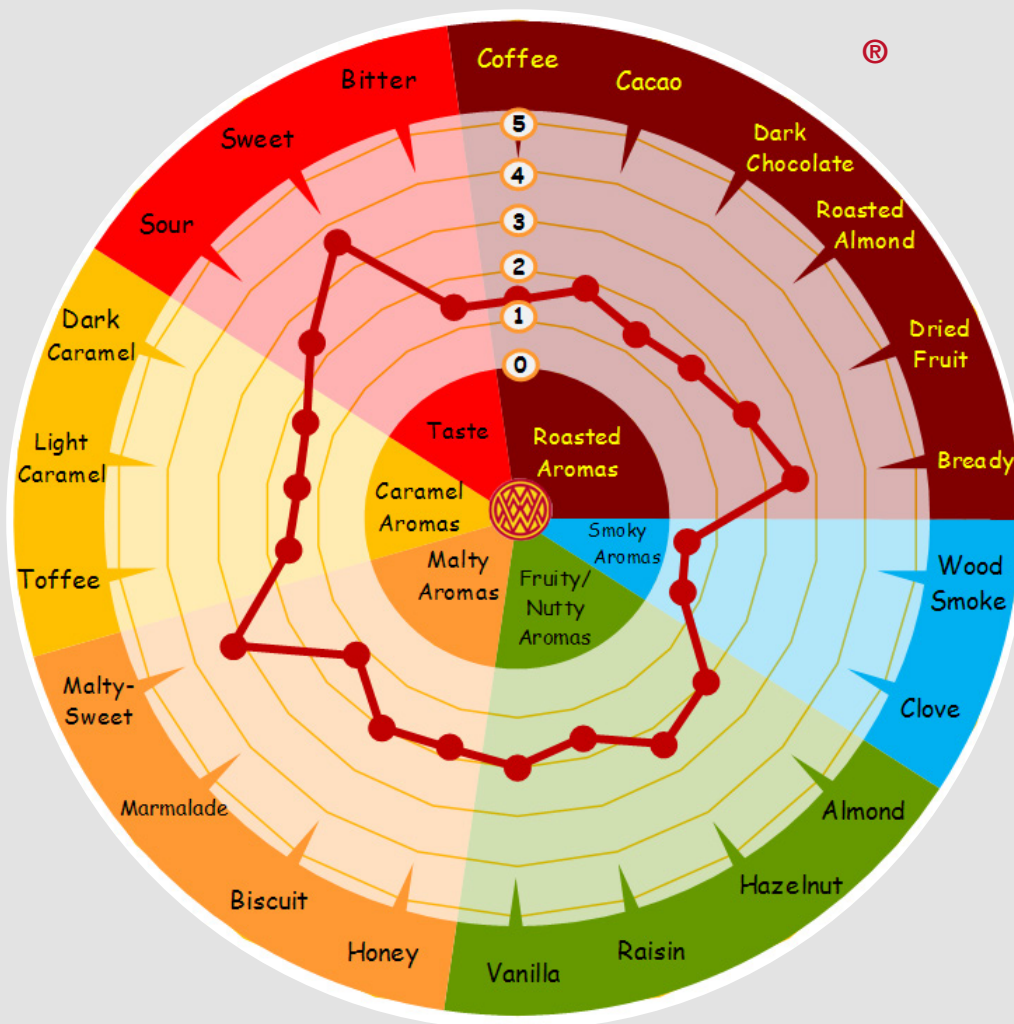

WEYERMANN® Malt Aroma Wheel®
WEYERMANN® Barke® Munich Malt
Wort

WEYERMANN® Malt Aroma Wheel®

Isaria 1924 WEYERMANN®

Wort

WEYERMANN® Malt Aroma Wheel®
WEYERMANN® Bohemian Pilsner Malt
Wort

WEYERMANN® Malt Aroma Wheel®

WEYERMANN® Floor-Malted Bohemian Pilsner Malt

Wort

WEYERMANN® Malt Aroma Wheel®

WEYERMANN® Floor-Malted Bohemian Dark Malt

Wort

WEYERMANN® Malt Aroma Wheel®

WEYERMANN® Floor-Malted Bohemian Wheat Malt Wort

WEYERMANN® Malt Aroma Wheel®

WEYERMANN® Abbey Malt®

Wort

WEYERMANN® Malt Aroma Wheel®
WEYERMANN® Chocolate Spelt Malt
Wort

WEYERMANN® Malt Aroma Wheel®
WEYERMANN® Chocolate Rye Malt
Wort

WEYERMANN® Malt Aroma Wheel®

WEYERMANN® CARAFA®