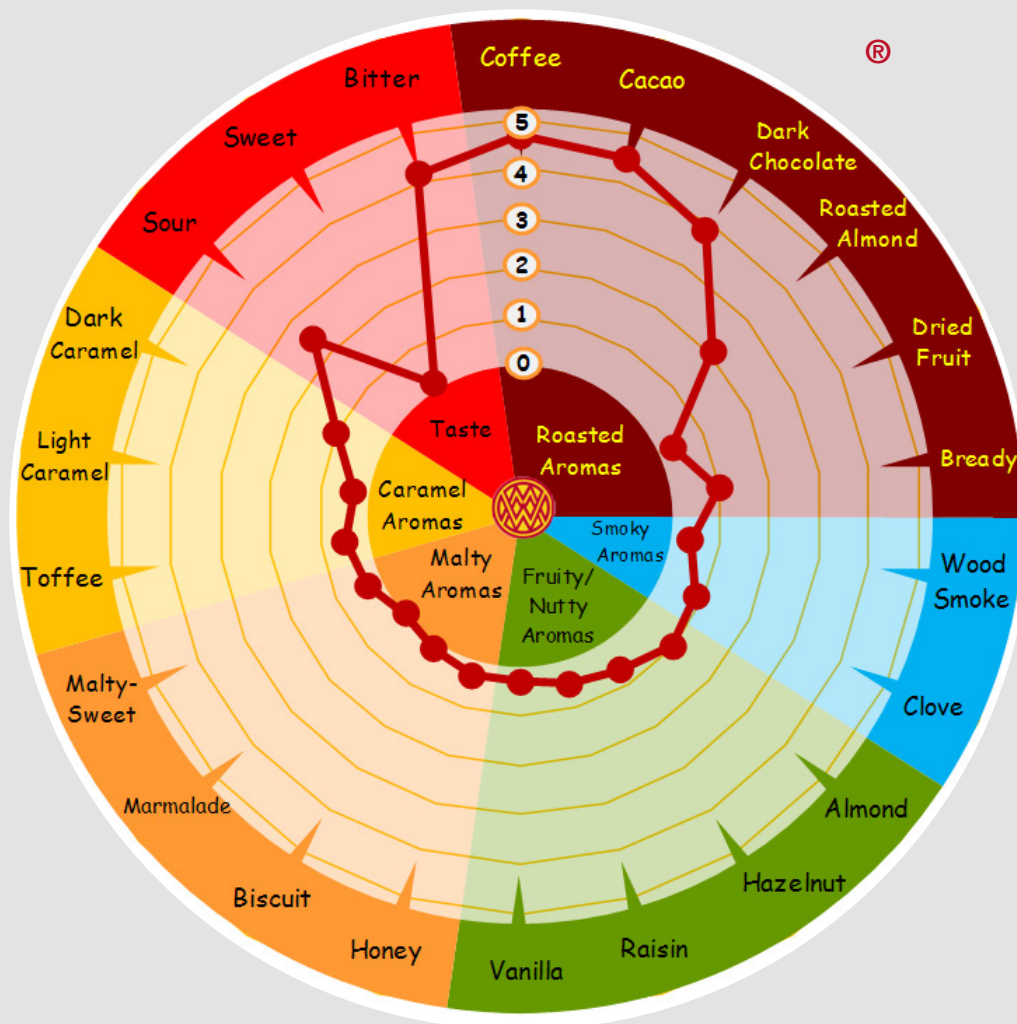

WEYERMANN® Floor-Malted Bohemian Pilsner Malt

Wort

WEYERMANN® Malt Aroma Wheel®

WEYERMANN® Floor-Malted Bohemian Dark Malt

Wort

WEYERMANN® Malt Aroma Wheel®

WEYERMANN® Floor-Malted Bohemian Wheat Malt Wort

WEYERMANN® Malt Aroma Wheel®

WEYERMANN® Abbey Malt®

Wort

WEYERMANN® Malt Aroma Wheel®
WEYERMANN® Chocolate Spelt Malt
Wort

WEYERMANN® Malt Aroma Wheel®
WEYERMANN® Chocolate Rye Malt
Wort

WEYERMANN® Malt Aroma Wheel®

WEYERMANN® CARAFA®