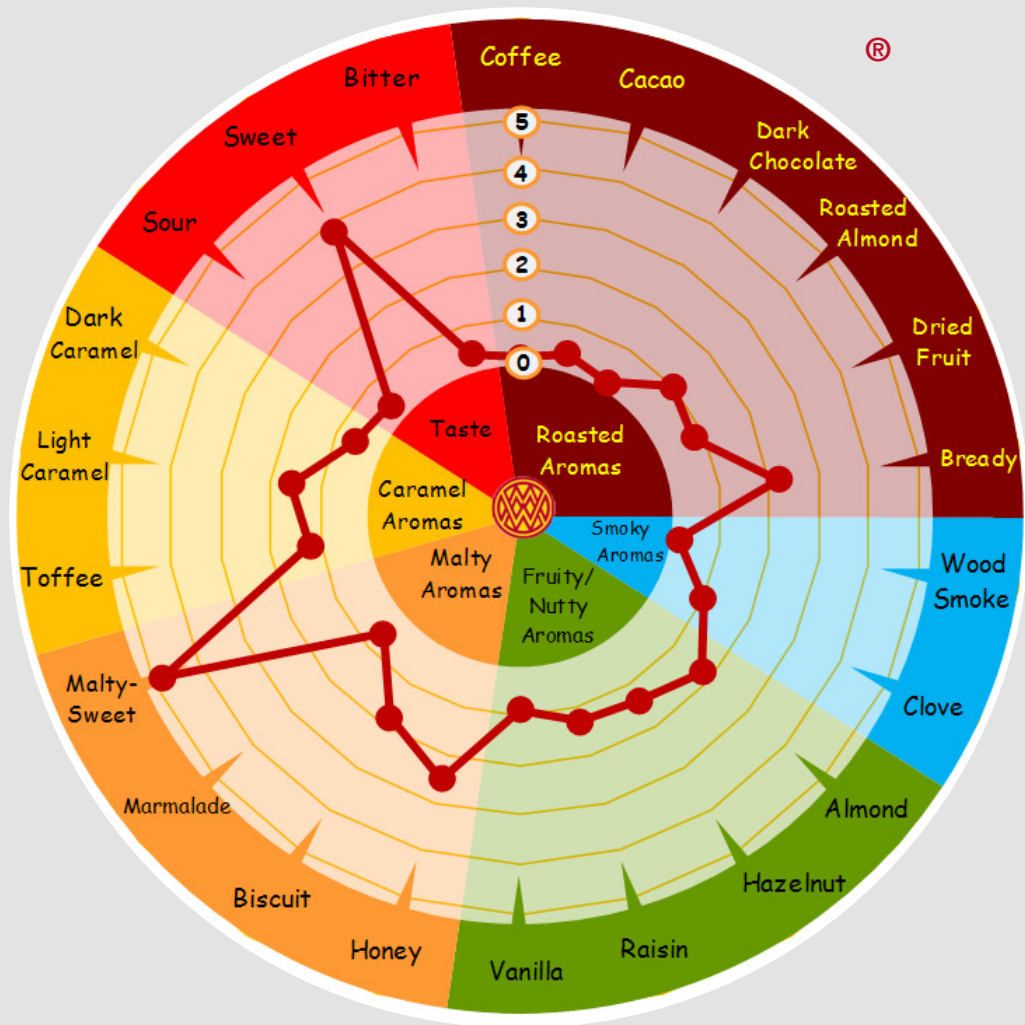

Wort

WEYERMANN® Malt Aroma Wheel®

WEYERMANN® CARAMUNICH® Type 1

Wort

WEYERMANN® Malt Aroma Wheel®

WEYERMANN® CARARYE®

Wort

WEYERMANN® Malt Aroma Wheel®
WEYERMANN® CARABOHEMIAN®
Wort

WEYERMANN® Malt Aroma Wheel®

WEYERMANN® CARAAROMA®

Wort

WEYERMANN® Malt Aroma Wheel®

WEYERMANN® Weyermann® Eraclea Pilsner Malt Wort

WEYERMANN® Malt Aroma Wheel®
WEYERMANN® Barke® Pilsner Malt
Wort

WEYERMANN® Malt Aroma Wheel®
WEYERMANN® Barke® Vienna Malt
Wort

WEYERMANN® Malt Aroma Wheel®
WEYERMANN® Barke® Munich Malt
Wort

WEYERMANN® Malt Aroma Wheel®

Isaria 1924 WEYERMANN®

Wort

WEYERMANN® Malt Aroma Wheel®
WEYERMANN® Bohemian Pilsner Malt
Wort

WEYERMANN® Malt Aroma Wheel®