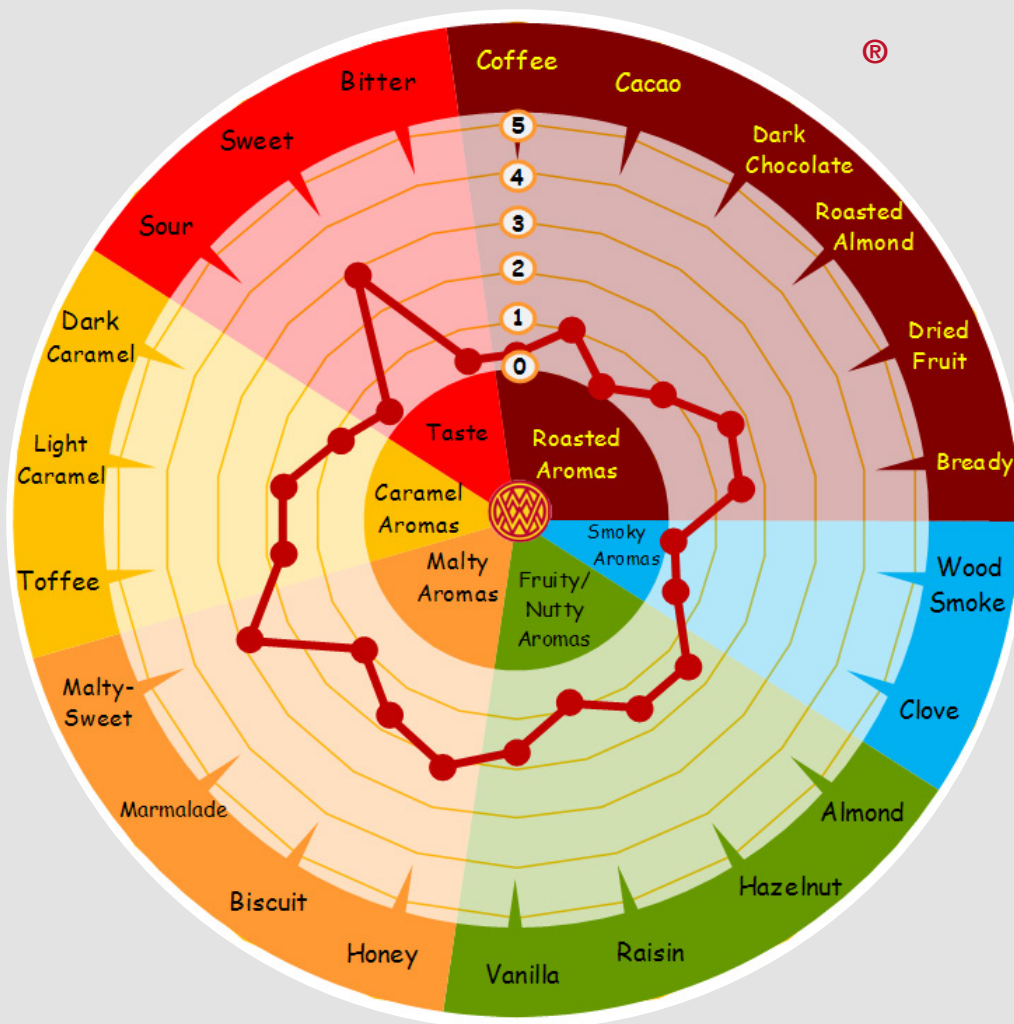

WEYERMANN® Malt Aroma Wheel®

WEYERMANN® Extra Pale Premium Pilsner Malt Wort

WEYERMANN® Malt Aroma Wheel®

WEYERMANN® Pilsner Malt

Wort

WEYERMANN® Malt Aroma Wheel®

WEYERMANN® Pale Ale Malt

Wort

WEYERMANN® Malt Aroma Wheel®

WEYERMANN® Vienna Malt

Wort

WEYERMANN® Malt Aroma Wheel®

WEYERMANN® Munich Malt

Wort

WEYERMANN® Malt Aroma Wheel®

WEYERMANN® Beech Smoked Barley Malt

Wort

WEYERMANN® Malt Aroma Wheel®
WEYERMANN® Oak Smoked Wheat Malt
Wort

WEYERMANN® Malt Aroma Wheel®

WEYERMANN® Acidulated Malt

Wort

WEYERMANN® Malt Aroma Wheel®
WEYERMANN® Melanoidin Malt
Wort

WEYERMANN® Malt Aroma Wheel®
WEYERMANN® Pale Wheat Malt
Wort